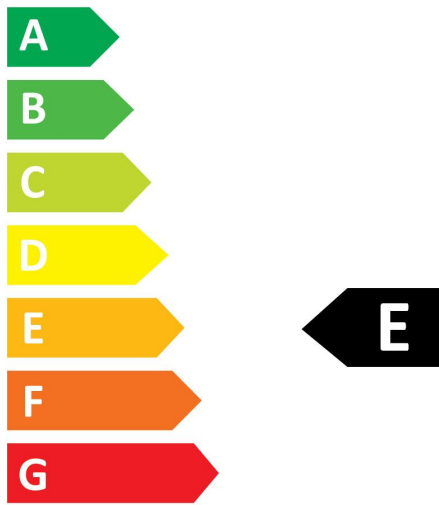

ToLEDo Retro ST64 Dimmable
ToLEDo Retro ST64 7W 806lm DIM 827 E27
0029309

0029309

7
kWh/1000h

2019/2015