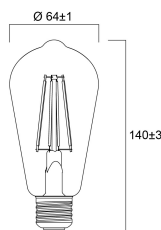

SCHÉMAS TECHNIQUES