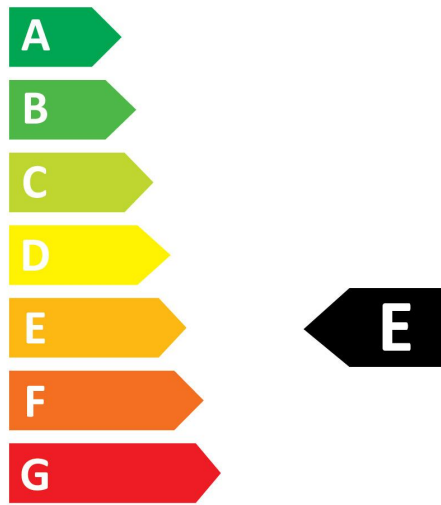

Données optiques

Flux lumineux (lm)	806
Flux lumineux (lm)	806
Température de couleur (K)	2700
Couleur de lumière	Blanc chaud
IRC (Ra)	80
Variation SDCM	SDCM6
Groupe de risques photobiologiques	RG1
Maintien du flux à la fin de la durée de vie (%)	70

PHOTOMÉTRIE

SCHÉMAS TECHNIQUES

ToLEDo Retro ST64 Dimmable
ToLEDo Retro ST64 7W 806lm DIM 827 E27
0029309

SYLVANIA

0029309

7
kWh/1000h

2019/2015

ToLEDo Retro ST64 Dimmable
ToLEDo Retro ST64 7W 806lm DIM 827 E27
0029309