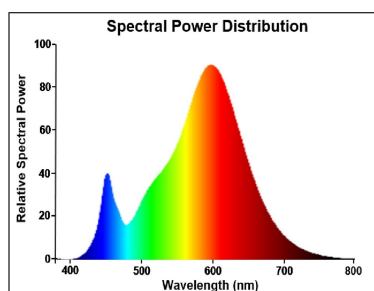

ToLEDo Retro ST64 Dimmable

ToLEDo Retro ST64 7W 806lm DIM 827 E27
0029309

Emballage

Type d'emballage	Carton
Code EAN	5410288293097
Longueur simple de l'emballage (cm)	15.2
Largeur unitaire de l'emballage (cm)	7.0
Profondeur emballage unitaire (cm)	7.0
DUN14 (intérieur)	15410288293094
unités par emballage extérieur	6
Longueur / hauteur de l'emballage extérieur (cm)	21.8
largeur de l'emballage extérieur (cm)	14.7
Profondeur de l'emballage extérieur (cm)	16.2

Sécurité

Condition de fonctionnement optimal (° C)	-10-45
Consignes de nettoyage en cas de bris	Non applicable
Lampe à objectif spécial	Non
A utiliser uniquement en environnement sec	Oui
Ne convient pas à l'éclairage résidentiel	Oui
Message de sécurité	Ne convient pas aux luminaires fermés

PHOTOMÉTRIE

SCHÉMAS TECHNIQUES