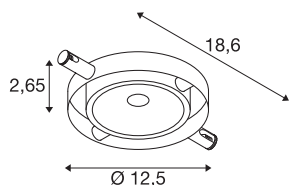

DURNO

spot, pour câble tendu T.B.T. TENSEO, intérieur, blanc, LED, 6W, 2700K

Spot LED orientable et inclinable DURNO pour système de câble basse tension TENSEO. Ce luminaire séduit par son design épuré qui le rend idéal pour les concepts d'éclairage modernes. Fabriqué en aluminium, il est équipé d'un module LED Premium.

INFORMATIONS TECHNIQUES

Réf.	1002862
Orientable ou inclinable	pivotant
Détails de montage	Plafond avec accessoires
Tension nominale primaire	12V ~50Hz
Classe de protection	III
Puissance en watts	6 W
Température ambiante minimale	-25 °C
Température ambiante maximale	40 °C
Hauteur du courant d'appel	4.2 A
Effet stroboscopique (SVM)	0
Lumen	360 lm
Température de couleur	2700 Kelvin
Angle de rayonnement	120 °
Coloris	blanc
IRC	80
Données LXXBXX	L70B50
Durée de vie	25000 h
Risk Group	1
Longueur	18.6 cm
Largeur	12.5 cm
Hauteur	2.65 cm
Poids net	0.287 kg

Source Lumineuse

916422		Poids brut	0.386 kg
		Page du BIG WHITE	504