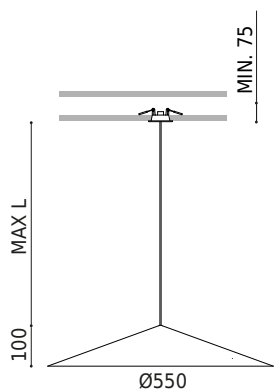

DIMENSIONS

ACCESSOIRES

Nom	DUNE 55 2M DIM DALI 3000K BE
Référence	A4830021BE
Couleur	Beige Texturé - Autres couleurs, veuillez consulter
Couleur de la base	Noir Texturé
RAL	1001
Catégorie	SUSPENSION

SOURCE DE LUMIÈRE

Type	LED
Flux lumineux brut	735 lm
Température de couleur	3000 K - Autres K, veuillez consulter
Stabilité chromatique	MacAdam Step 2
Indice de reproduction chromatique	CRI > 90
Puissance	5 W
Courant	150 mA
Efficacité	147 lm/W
Durée de vie de la LED	L90B10 > 55.000h

LUMINAIRE | DONNÉS PHOTOMÉTRIQUES

Efficacité lumineuse	76%
Angle du faisceau lumineux	133°

LUMINAIRE | DONNÉS ÉLECTRIQUES

Driver	Inclus
Valeurs de puissance du système	6,57 W
Tension	220V/240V
Fréquence	50/60 Hz
Variation d'intensité	DALI - Autres DIM, veuillez consulter
Classe d'isolation électrique	□

D'AUTRES DONNÉES

Étanchéité	IP20
Contrôle sans fil	Veuillez consulter
Dimensions d'encastrement	Ø62 mm
Longueur du tendeur	Max. 2 m
Tendeur à réglage rapide	Non
Poids	1680 g
Poids avec emballage	2563 g
Dimensions de l'emballage	439 x 384 x 127 mm
Unités par emballage	1
Matériaux	Aluminium / Polycarbonate

Le luminaire suspendu Dune habille la lumière et décore l'espace avec une silhouette conique classique et légère. Son langage technique et décoratif redéfinit cet archétype avec une géométrie pure aux arêtes vives, comme du papier plié. Son aperçu lumineux doux et homogène vous invite à partager autour d'elle.