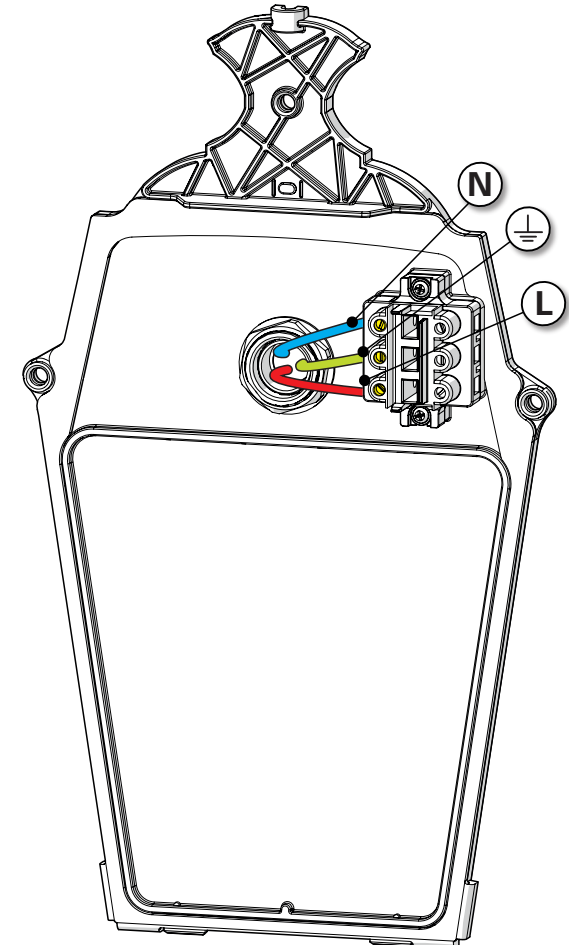

## 1 Fixation murale Fix to the wall

x3 Ø2mm    x1 Ø4mm

## 2 Orientation & fixation du dossier Set up orientation of the backplate & fix it

## 3 Raccordement électrique Connect electrical wires

**4** Montage de la lampe  
Install the light-bulb

**5** Montage de la cage  
Assemble the cage

**6** Serrage de la vis de blocage  
Tighten the locking screw