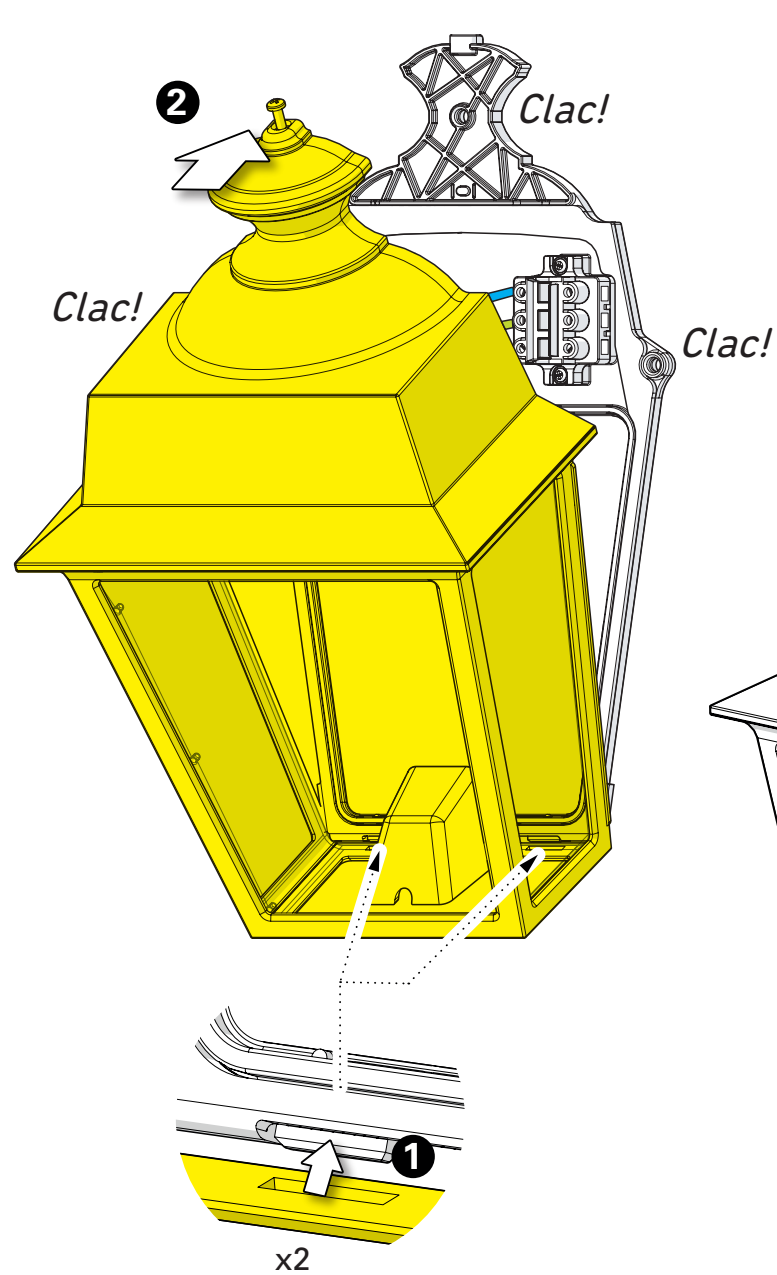

## 1 Fixation murale Fix to the wall

x3 Ø2mm    x1 Ø4mm

## 2 Orientation & fixation du dossier Set up orientation of the backplate & fix it

## 3 Raccordement électrique Connect electrical wires

**4** Montage de la lampe  
Install the light-bulb

**5** Montage de la cage  
Assemble the cage

**6** Serrage de la vis de blocage  
Tighten the locking screw