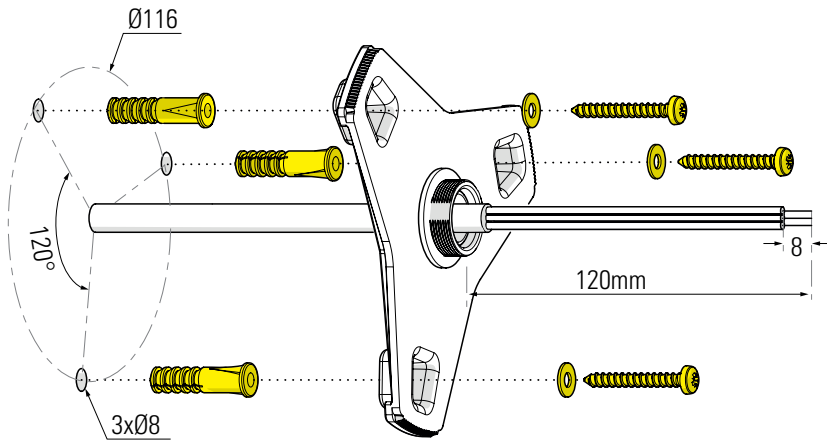

# Place des Vosges 1 évolution

Class 1  
 E27

## 1 Fixation murale Fix to the wall

x3 Ø2mm    x1 Ø4mm