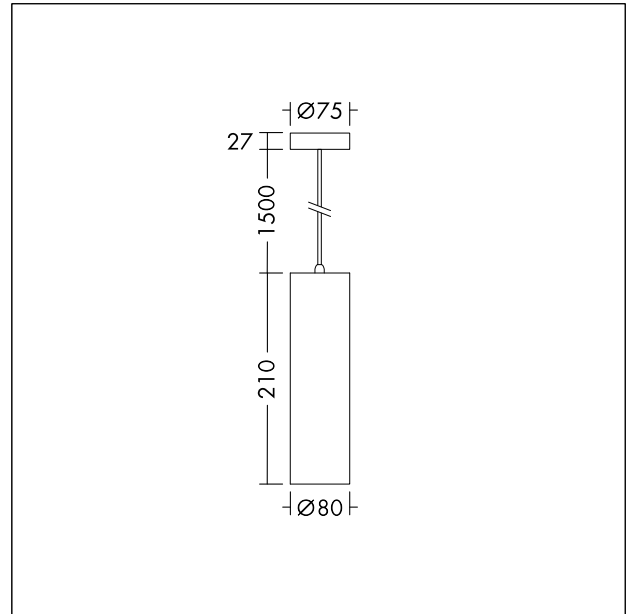

TE_LILY_M_CAN.wmf