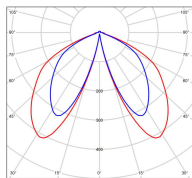

Louis XIII

catalogue 2020 p. 276

réf. 130118072

EAN. 3663660315845

Modèle 9

Données techniques

Tension nominale	230V AC
Plage de tension d'entrée	100 - 240 V AC
Driver output	700mA
Alimentation output	-
Classe	1
IP	44
IK	-
Diffuseur	Verre clair
Paralume	-
Source	Module LED intégré
Température de couleur réelle	2700°K warm white
Flux total sortant	657 lm
Consommation totale	13 W
Classe énergétique	D (Source LED)
Efficacité lumineuse	50
IRC	83
SDCM	-

Espacement
conseillé 5,5 m

(PMR Emoy - 20 lux)

Hauteur de placement 2 m

Largeur du placement 2 m

Optique	-
Dimmable	Non
Ta	-
Durée de vie LED	50000 h (L90/B50)
Plage de température ambiante	-10 ~50°C
UGR	-
ULR	-
Groupe de risque photobiologique	Non
Distorsion harmonique THDI	-
Fixation	Oui
Détection	Non
Avec prise IP55	Non