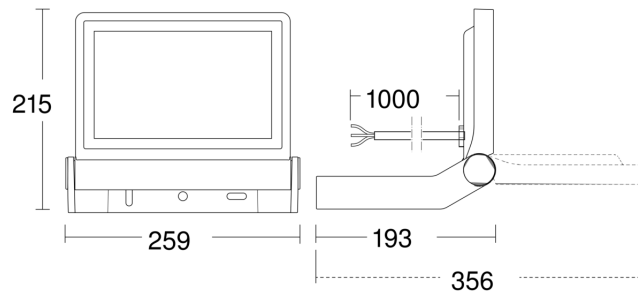

Caractéristiques techniques

Dimensions (L x l x H)	193 x 259 x 215 mm
Avec source	Oui, système d'éclairage LED STEINEL
Avec détecteur de mouvement	Non
Garantie du fabricant	3 ans
Variante	blanc
UC1, Code EAN	4007841065232
Emplacement	Extérieur
Emplacement, pièce	extérieur, Cour et allée
Lieu d'installation	mur, plafond
Montage	Mur, Plafond, En saillie
Résistance aux chocs	IK03
Indice de protection	IP44
Classe	I
Température ambiante	-20 – 40 °C
Matériau du boîtier	Aluminium

Réf. 065232

Dessin dimensionnel

Schéma du circuit