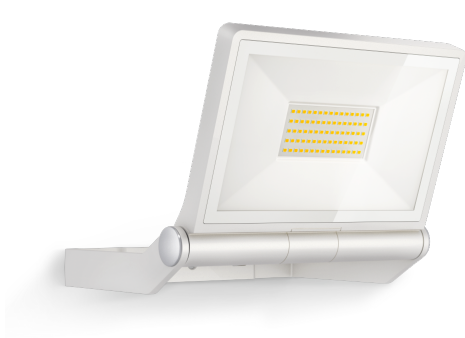

Projecteur LED sans détecteur

XLED ONE XL

blanc
EAN 4007841 065232
Réf. 065232

LED

Langlebige LED
50.000 h

3000 K

3000K warmweiß

IP44

Panel 180° vertikal

Innenleuchte/
Außenleuchte

Energie sparen

CE

CE

Lichtquelle nicht
austauschbar

Betriebsgerät nicht
austauschbar

3 years

Herstellergarantie

Description du fonctionnement

Un éclairage puissant à grande échelle. Le projecteur XLED ONE XL de 42,6 W diffuse une lumière chaude de 3000 K et . Le projecteur pour le plafond ou mural peut être orienté à 180° à la verticale et est équipé de LED de qualité supérieure et vraiment de très longue durée : 30 ans. Sans restriction. Classe de protection IP44.

Caractéristiques techniques

Dimensions (L x l x H)	193 x 259 x 215 mm
Avec source	Oui, système d'éclairage LED STEINEL
Avec détecteur de mouvement	Non
Garantie du fabricant	3 ans
Variante	blanc
UC1, Code EAN	4007841065232
Emplacement	Extérieur
Emplacement, pièce	extérieur, Cour et allée
Lieu d'installation	mur, plafond
Montage	Mur, Plafond, En saillie
Résistance aux chocs	IK03
Indice de protection	IP44
Classe	I
Température ambiante	-20 – 40 °C
Matériau du boîtier	Aluminium