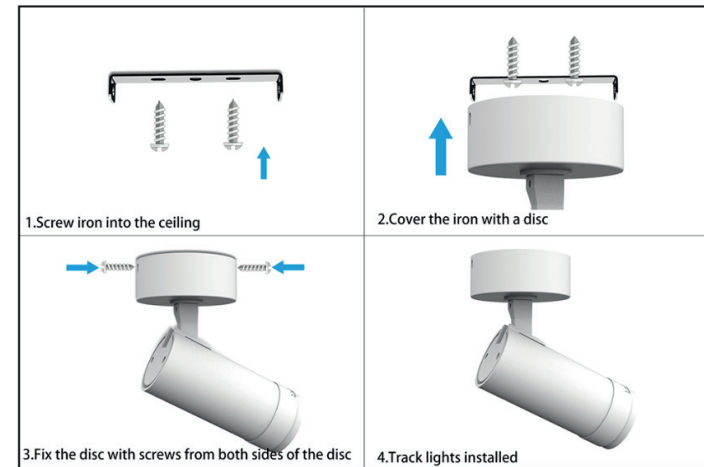

**The installation must be carried out by a qualified electrician
L'installation doit être effectuée par un professionnel qualifié**

TRACK LIGHT / SUR RAIL

INSTALLATION

Coupez l'alimentation au tableau. *Turn off power*

Insérer le produit ds le rail
Put the product into the track

- ② Verrouiller l'adaptateur 3 allumages
Lock the adapter in the track
- ③ Sélectionnez 1,2 ou 3..
Select the position 1,2 or 3...

Sélectionnez la température de couleur à l'arrière
Set the color temperature on the back

INSTALLATION

Coupez l'alimentation au tableau

Fixez l'équerre sur le plafond

Connectez votre câble d'alimentation au boîtier de connexion en respectant les polarités. Fermez et verrouillez le boîtier à l'aide de la vis (inclus)