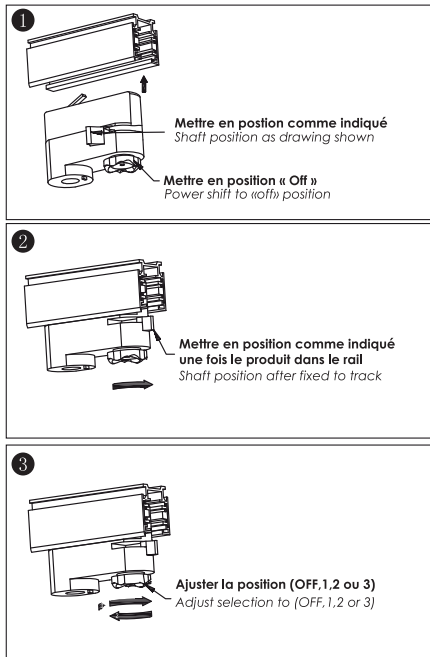

**The installation must be carried out by a qualified electrician
L'installation doit être effectuée par un professionnel qualifié**

TRACK LIGHT / SUR RAIL

INSTALLATION

Coupez l'alimentation au tableau. *Turn off power*

Insérer le produit ds le rail
Put the product into the track

- ② Verrouiller l'adaptateur 3 allumages
Lock the adapter in the track
- ③ Sélectionnez 1,2 ou 3..
Select the position 1,2 or 3...

Sélectionnez la température de couleur à l'arrière
Set the color temperature on the back

INSTALLATION

Coupez l'alimentation au tableau

Fixez l'équerre sur le plafond

Connectez votre câble d'alimentation au boîtier de connexion en respectant les polarités. Fermez et verrouillez le boîtier à l'aide de la vis (inclus)