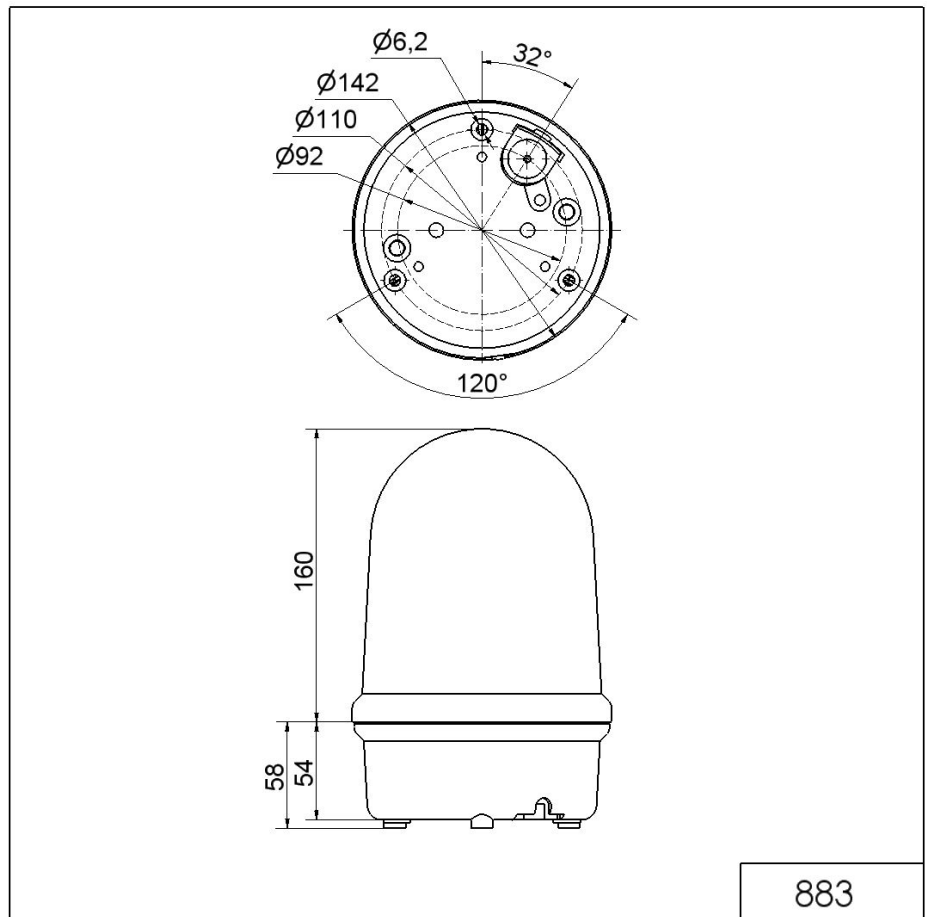

Maxi Feux sur fond plat / Rotating Mirror Light 883
Gyrophare LED 24VAC/DC GN

DESSIN

! Pour plus d'informations sur l'installation et le montage, reportez-vous au guide d'utilisation approprié sur www.werma.com. Cette copie imprimée est pour information seulement et est sujette à modification.