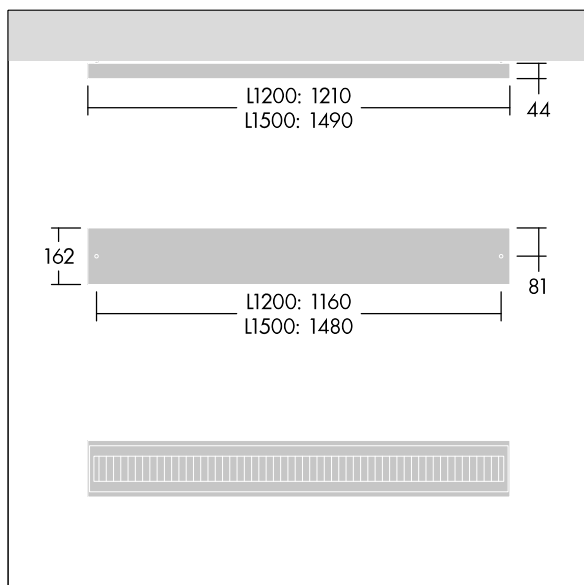

Punch

THORN

96667223 PUNCH 3 6000-840 MSC HF L15

LED 52W PNC3_D15-840	UK CA	IP20	IK03	⊕	CE	⚡	⚡	⚡	650°C	T _a 0 +25	
----------------------	----------	------	------	---	----	---	---	---	-------	-------------------------	--

Punch

Luminaire plafonnier de faible épaisseur avec distribution directe. Driver Flux fixe. Corps : tôle d'acier, thermopoudré blanc (similaire à RAL9016). Embouts : tôle d'acier thermopoudré blanc (similaire à RAL9016). Grille : aluminium brillant, double parabole. Classe électrique I, IP20, Résistance aux impacts : IK03. Connexion électrique via bornier à poussoirs. Livré avec LED 4 000 K..

Dimensions : 1542 x 162 x 50 mm
Puissance du luminaire: 52 W
Flux lumineux du luminaire: 6000 lm
Efficacité lumineuse du luminaire: 115 lm/W
Poids : 3,8 kg

TLG_PNCH_F_ANBAU_GESCHLOSSEN.jpg

TLG_PNC3_M_LDSUR.wmf

TL_PNC3_6000-840MSC1500.ltd

Position de la lampe: STD - Standard
Source lumineuse: LED
Flux lumineux du luminaire*: 6000 lm
Efficacité lumineuse du luminaire*: 115 lm/W
Indice min. de rendu des couleurs: 80
Température de couleur*: 4000 Kelvin
Rend.: 1,00 Rend. Sup.: 0,00 Rend. Inf.: 1,00