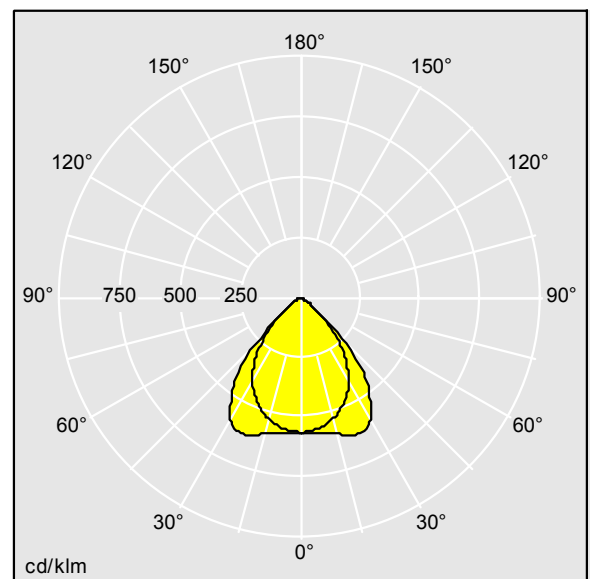

Punch

Luminaire plafonnier de faible épaisseur avec distribution directe. Driver Flux fixe. Corps : tôle d'acier, thermopoudré blanc (similaire à RAL9016). Embouts : tôle d'acier thermopoudré blanc (similaire à RAL9016). Grille : aluminium brillant, double parabole. Classe électrique I, IP20, Résistance aux impacts : IK03. Connexion électrique via bornier à poussoirs. Livré avec LED 4 000 K..

Dimensions : 1542 x 162 x 50 mm
Puissance du luminaire: 52 W
Flux lumineux du luminaire: 6000 lm
Efficacité lumineuse du luminaire: 115 lm/W
Poids : 3,8 kg

TLG_PNCH_F_ANBAU_GESCHLOSSEN.jpg

TLG_PNC3_M_LDSUR.wmf

TL_PNC3_6000-840MSC1500.ltd

Position de la lampe: STD - Standard
Source lumineuse: LED
Flux lumineux du luminaire*: 6000 lm
Efficacité lumineuse du luminaire*: 115 lm/W
Indice min. de rendu des couleurs: 80
Température de couleur*: 4000 Kelvin
Rend.: 1,00 Rend. Sup.: 0,00 Rend. Inf.: 1,00