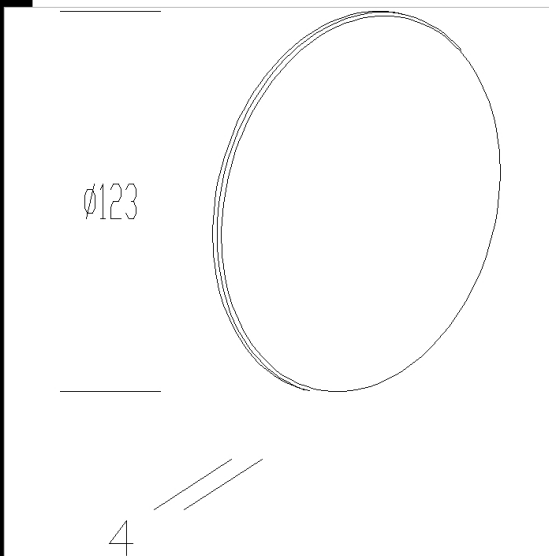

Télécharger

DXF 2D
- acc_189_elfo.dxf

189 filtre coloré

Verre coloré qui permet de créer un jeu de lumière spécial sur les surfaces à éclairer.

Code	Kg	WTot	Couleur
995749-00	1.00	0 W	BLEU
995751-00	0.10	0 W	VERT
995750-00	1.00	0 W	ROUGE
995752-00	0.10	0 W	JAUNE

Produits

- 1524 Elfo 35/70W extensif

- 1523 Elfo avec tiges

- 1564 Elfo LED - FS - COB

- 1525 Elfo 35/70W intensif

Le flux lumineux mentionné est le flux lumineux sortant du luminaire, avec une tolérance de $\pm 10\%$ par rapport à la valeur indiquée. Les W totaux expriment la puissance totale consommée par le système avec une tolérance maximale de 10 %