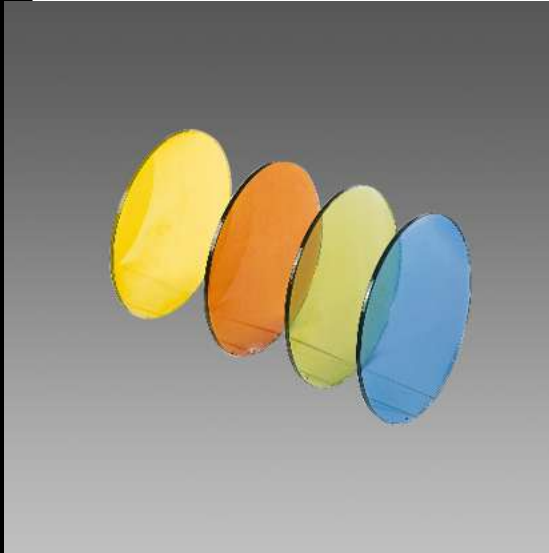

Télécharger

DXF 2D
- acc_189_elfo.dxf

189 filtre coloré

Verre coloré qui permet de créer un jeu de lumière spécial sur les surfaces à éclairer.

Code	Kg	WTot	Couleur
995749-00	1.00	0 W	BLEU
995751-00	0.10	0 W	VERT
995750-00	1.00	0 W	ROUGE
995752-00	0.10	0 W	JAUNE

Produits

- 1524 Elfo 35/70W extensif

- 1523 Elfo avec tiges

- 1564 Elfo LED - FS - COB

- 1525 Elfo 35/70W intensif

Le flux lumineux mentionné est le flux lumineux sortant du luminaire, avec une tolérance de $\pm 10\%$ par rapport à la valeur indiquée. Les W totaux expriment la puissance totale consommée par le système avec une tolérance maximale de 10 %