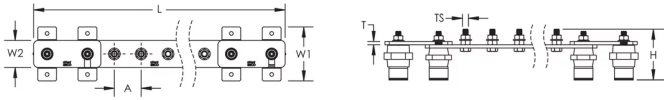

Unit Weight: 6,84-kg

ADDITIONAL PRODUCT DETAILS

Tinned finish is 8 microns according to ASTM B545 Service Class "C" for corrosive environments.

DIAGRAMS

AVERTISSEMENT

Les produits nVent doivent être installés et utilisés conformément aux consignes figurant dans les fiches d'instructions et les documents de formation des produits nVent. Les fiches d'instructions sont disponibles à l'adresse suivante: www.nvent.com et auprès de votre représentant du service client nVent. Une mauvaise installation, une utilisation incorrecte, une application erronée ou toute autre forme de non-respect scrupuleux des instructions et avertissements de nVent peuvent entraîner un dysfonctionnement du produit, des dommages matériels, des lésions corporelles graves et le décès et/ou annuler votre garantie.

Amérique du Nord

+1.800.753.9221

Option 1 – Customer Care

Option 2 – Technical Support

Europe

Netherlands:

+31 800-0200135

France:

+33 800 901 793

Europe

Germany:

800 1890272

Other Countries:

+31 13 5835404