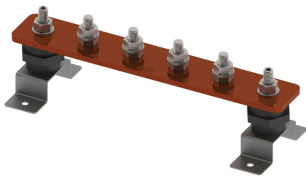

## BARRE DE TERRE, NU, 28 CONNECTIONS, 0 NUMBER OF DISCONNECTS, 1-600 MM

### FEATURES

Permet un emplacement pratique pour la mise à la terre et l'équipotentialité en un seul point

Les barres omnibus avec liens de déconnexion permettent de tester facilement le système de prise de terre.

High conductivity, hard drawn, electrolytic tough pitch copper per EN 13601

Includes halogen-free polyamide insulators, stainless steel (EN 1.4401) hardware and mounting brackets

Il est possible de concevoir des barres personnalisées et de les fabriquer conformément aux spécifications du client

### CARACTÉRISTIQUES DU PRODUIT

Complies With: IEC® EN 62561-1:2017 classe H

Material: Cuivre

Finish: Nu

Number of Connections: 28

Number of Disconnects: 0

Thread Size: M10

Height: 94-mm