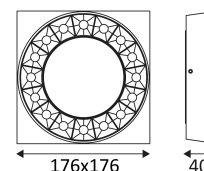

UNIS S

- Plafonnier pour éclairage extérieur.
- Réflecteur basse luminance.
- Avec entrée et sortie de câble.
- Convertisseur non dimmable intégré dans l'appareil.

Ce produit contient 16 source(s) lumineuse(s) d'efficacité énergétique G.