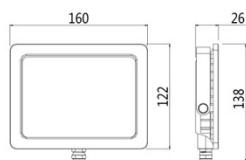

LED Projecteur Slim 30W 2400lm 6500K

Numéro d'article 141539

BAI Projecteur LED Slim 30W 6500K 2400lm IP65 Noir 120° Câble 0.5m 220-240V Floodlight

La série Led Floodlight Slim de Bailey met fin aux projecteurs encombrants. Parce que le driver LED est intégré dans le module, le boîtier est devenu beaucoup plus petit et plus élégant sans compromettre les performances. Parce que le luminaire est de classe de protection IK08 et IP65, il sait encaisser un coup. Température ambiante: -35 ° C à + 45 ° C. Avec soupape de purge pour maintenir l'étanchéité en cas de surpression.