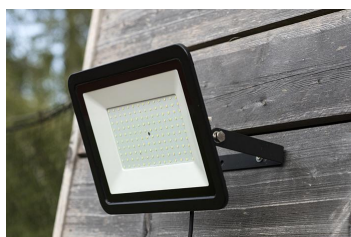

LED Projecteur Slim 30W 2400lm 6500K

Numéro d'article 141539

BAI Projecteur LED Slim 30W 6500K 2400lm IP65 Noir 120° Câble 0.5m 220-240V Floodlight

La série Led Floodlight Slim de Bailey met fin aux projecteurs encombrants. Parce que le driver LED est intégré dans le module, le boîtier est devenu beaucoup plus petit et plus élégant sans compromettre les performances. Parce que le luminaire est de classe de protection IK08 et IP65, il sait encaisser un coup. Température ambiante: -35 ° C à + 45 ° C. Avec soupape de purge pour maintenir l'étanchéité en cas de surpression.

Attributs de Classification Générale

Groupe ETIM	Luminaires
Classe ETIM	Projecteur
Code produit	141539
Marque	Bailey
Nom série de produits	LED Floodlight
Type de produit	Slim

Attributs de classification