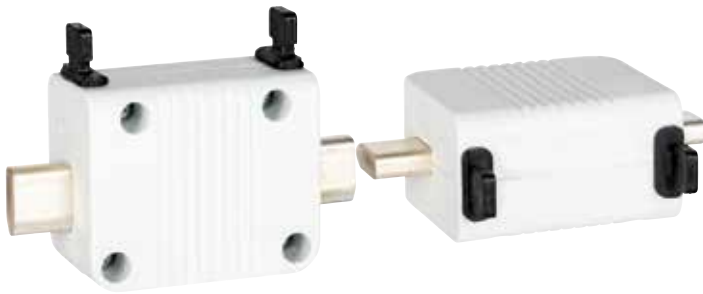

CARTOUCHE FUSIBLE À COUTEAU TAILLE 00 CALIBRE AD 90A

Code article 11004

Codet 6943520

Fonction :

- Distribution et branchement individuel type 1 ou 2 pour client monophasé ou triphasé jusqu'à 60 A

Descriptif technique :

Cartouche AD 90A Taille 00

Domaine(s) d'utilisation :

- Exploitation d'un réseau électrique basse tension
- Produits installés sur le domaine public ou en limite de propriété

Données techniques :

Libellé	Valeur
T° utilisation	-25°C à + 40°C
Matière	-
Dimensions (mm)	0 x 0 x 0 mm
Poids (kg)	-