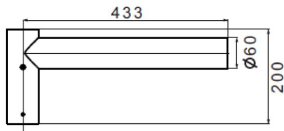

Support simple pour tête de mât.

Couleur	Gris graphite	Description	Simple
Poids (kg)	2	Longueur	400 mm
Electrocod	240		

DIMENSIONS

DISTRIBUTION PHOTOMETRIQUE

SYMBOLE TECHNIQUE

Les caractéristiques, dimensions, dessins et images sont communiqués à titre purement informatif et peuvent faire l'objet de modification sans aucun préavis - Dernière mise à jour 21/02/2020