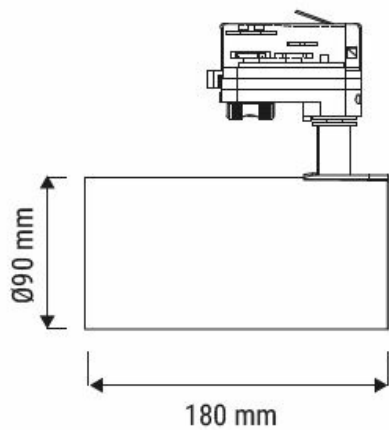

## DONNÉES PHYSIQUES ET MÉCANIQUES

Longueur (cm)	14.5
Largeur (cm)	7
Hauteur (cm)	7
Poids (g)	-
Diamètre d'encastrement (mm)	-
Profondeur d'encastrement sous BA13 (mm)	-
Longueur de câble	-
Couleur de produit	Blanc
Indice de protection (IK)	IK08
Test au fil incandescent	650°C
Indices de protection (IP)	IP20
Plage de température d'utilisation	-20... +40°
Matériaux de corps	Aluminium
Matériaux diffuseurs	PC

## DONNÉES SUPPLÉMENTAIRES

Angle de distribution	38°
Orientable	Oui (350°)

RÉFÉRENCE	DÉSIGNATION
005379	VOLET BLANC 7W
005380	VOLET NOIR 7W
005381	VOLET BLANC 15W
005382	VOLET NOIR 15W
005383	VOLET BLANC 30W
005384	VOLET NOIR 30W