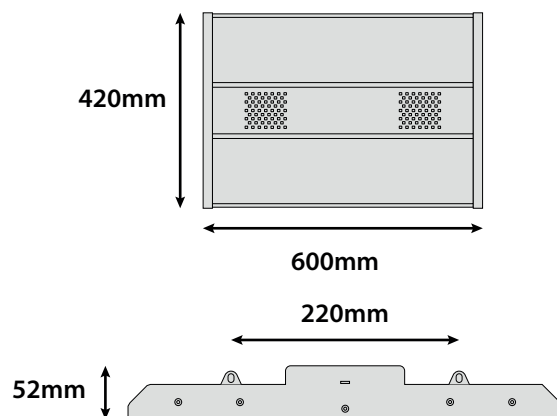

Température couleur : 4000K

Dimmable : Non

Dimensions (L x l x H) : 600 x 420 x 52 mm

Emballage : Boite

EAN : 3701124425751

Fixation : Fillin 1 mètre

Câble : 3G 1.5mm² x 80 cm HO7RN-F

Paramètres

Poids Net : 5,46 Kg

Dimensions

Accessoires non fournis

Câble de suspension

Ce produit contient une source lumineuse de classe d'efficacité énergétique

Les produits présentés dans les documents, offres commerciales, catalogues ou fiches techniques sont soumis à modification sans préavis.
Les caractéristiques ne deviennent contractuelles qu'après accord écrit de la direction de MIIDEX LIGHTING.