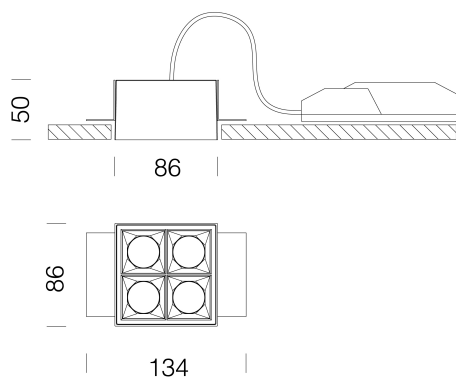

W4 - downlight

Code: 22190217-39

TÉLÉCHARGEMENT

DESSINS

DessinTechnique w4.dxf

MATÉRIAUX ET COULEURS

Corps	tôle d'acier.
Optique	spéciale anti-éblouissement pour un confort encore meilleur.
Dissipateur	intégré.
Peinture	poudre à base de résine époxy-polyester résistante aux rayons UV.
Couleur	Blanc

NORMES ET CONFORMITÉ

Classe de sécurité photobiologique	RG0
Marquages et essais	CE
Normes de référence	NF EN 60598-1. Degré de protection selon la norme NF EN 60529.

GARANTIE

Garantie après-vente	2 yr