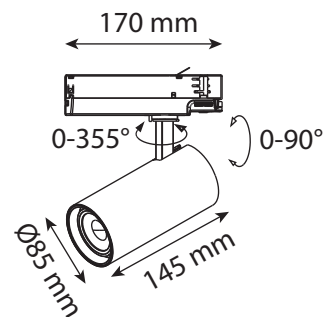

FOCUS CCT II

SPOT LED SUR RAIL 35W - BLANC

2975-3360-3080 lm - 2700K-4000K-6000K

Ref. 100205

Produit : Spot LED sur rail CCT

Finition extérieure : Blanc

Flux sortant : 2975-3360*-3080 lm

Puissance absorbée : 35W

Dimmable : Non

Température couleur : 2700K-4000K*-6000K

Orientable : Oui

Diamètre : Ø85 mm

Emballage : Boite

EAN : 3701124430267

*réglage usine

Paramètres

Durée de vie : 50,000h

Poids Net : ≈0,715 Kg

Dimensions

Compatible avec

100299 - Accessoire 4 ailettes (blanc)

100305 - Accessoire cylindre anti reflet (blanc)

Ce produit contient une source lumineuse de classe d'efficacité énergétique