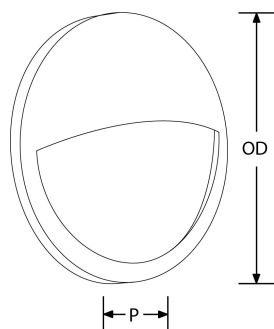

Description:

Colerette Orbital[™] demi-lune 360 mm

Orbital[™] Colerette demi-lune 360mm

Code	Finition
EN-BZE25BLK	Noir
EN-BZE25W	Blanc

Schéma

Courbe polaire

Couleur

Caractéristiques & Avantages

- Colerette demi-lune interchangeable
- Disponible en blanc ou noir

Caractéristiques produit:

Réglage positionnel:	Fixe	OD (mm):	360
H (mm):	64	Indice IP:	Aucun
Composition:	Polycarbonate	Culot:	Aucun

Certificat: