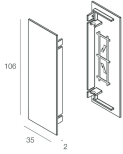

COMPLETION ACCESSORIES

RECTA: COPPIA TESTATE NE

111428.02

Novalux S.r.l. via Marzabotto, 2 40050 Funo di Argelato (BO) Italy
Tel: +39 051 860558 · Fax +39 051 6647859 · Mail: info@novalux.it · VAT number 00536541204 · novalux.com
Company subject to the management and coordination by SLV GmbH