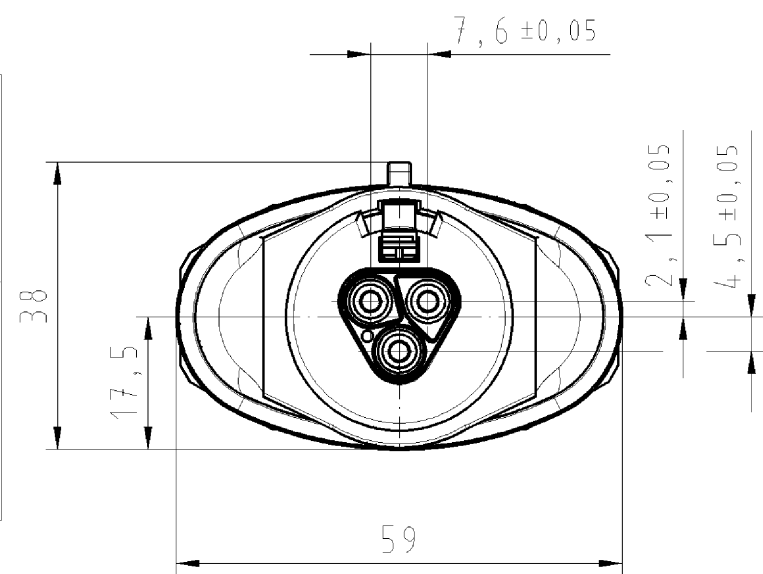

These dimensions will be especially checked at delivery
 Only inspection dimensions
 With ±/∅ needed dimensions are only valid for internal use

Diese Maße werden bei Abnahme besonders geprüft
 Ausschließlich Prüfmaße
 Mit ±/∅ gekennzeichnete Maße sind nur für interne Zwecke gültig

Auslieferungszustand
delivery status

Schnitt A-A
section A-A

M 1:2

Teile-Nr.	Farbe	Einz-Tl.-Nr.
96.032.4353.0	grau/grey_0
96.032.4353.1	schwarz/black_1

Tolerierung nach DIN 7167/Tolerance system acc. to DIN 7167. (This DIN-standard describes the envelope principle. According to the envelope principle the deviations of form and parallelism are limited by the size tolerances).		ja/yes <input checked="" type="checkbox"/> Stoffverbots- und Deklarationsliste nach UU-TQM-05/03 ist einzuhalten. Conformity with Wieland document UU-TQM-05/03 (list of prohibited / declarable hazardous substances) to be declared!	
Freitoleranz nach General tolerance	CAD - Zeichnung, keine manuellen Änderungen CAD - drawing, no manual modifications allowed	1. Verwendung: First Use:	Blatt: 1 von 1 Sheet: of 1
Zeichnung Nr./Drawing No.	Index	Maße in mm/Dimensions are in mm	
2008	Tag/Date	Name	T 96.032.4353.0 01K
gezeichnet drawn	07.10.	Schwabbauer	
geprüft checked	-	-	
Normgepr. Stand. check	-	-	
Vol.	mm ³ Ofl./Surf.	mm ²	Ersatz für/Replacement for: -
		Type	Benennung/Title
wieland Elektrische Verbindungen			MALE CONNECTOR WITH TWIN CORD GRIP STECKERTEIL MIT DOPPELZUGENTLA mit Schraubanschluss ohne Drahtschutz screw connection without wire protection
Index	Datum / Blatt Date / Sheet	Änderung/Revision	