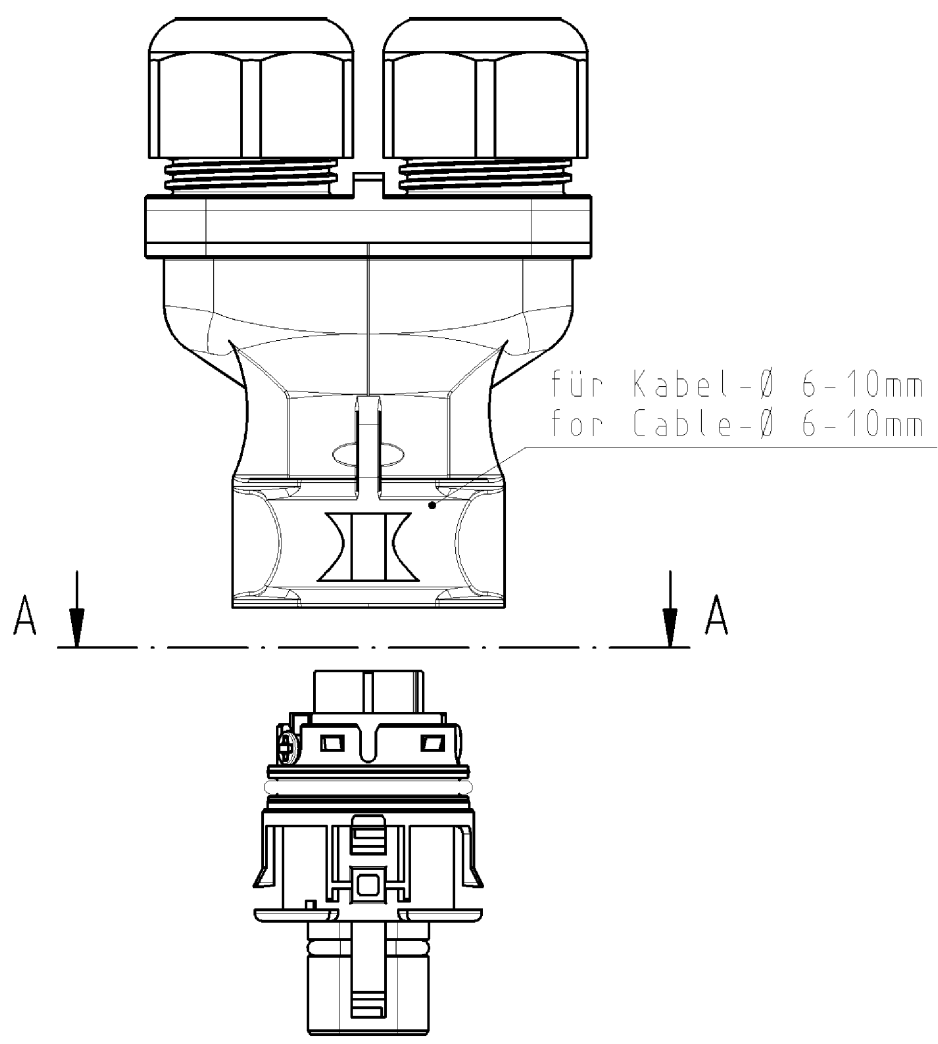

Auslieferungszustand
delivery status

Schnitt A-A
section A-A

M 1:2

Teile-Nr.	Farbe	Einz-Tl.-Nr.
96.032.4353.0	grau/grey_0
96.032.4353.1	schwarz/black_1

Tolerierung nach DIN 7167/Tolerance system acc. to DIN 7167. (This DIN-standard describes the envelope principle. According to the envelope principle the deviations of form and parallelism are limited by the size tolerances).		ja/yes <input checked="" type="checkbox"/> Stoffverbots- und Deklarationsliste nach UU-TQM-05/03 ist einzuhalten. Conformity with Wieland document UU-TQM-05/03 (list of prohibited / declarable hazardous substances) to be declared!	
Freitoleranz nach General tolerance	CAD - Zeichnung, keine manuellen Änderungen CAD - drawing, no manual modifications allowed	1. Verwendung: First Use:	Blatt: 1 von 1 Sheet: of 1
Zeichnung Nr./Drawing No.	Index	Maße in mm/Dimensions are in mm	
2008	Tag/Date	Name	T 96.032.4353.0 01K
gezeichnet drawn	07.10.	Schwabbauer	
geprüft checked	-	-	
Normgepr. Stand. check	-	-	
Vol.	mm ³ Ofl./Surf.	mm ²	Ersatz für/Replacement for: -
		Type	Benennung/Title
wieland Elektrische Verbindungen			MALE CONNECTOR WITH TWIN CORD GRIP STECKERTEIL MIT DOPPELZUGENTLA mit Schraubanschluss ohne Drahtschutz screw connection without wire protection
Index	Datum / Blatt Date / Sheet	Änderung/Revision	