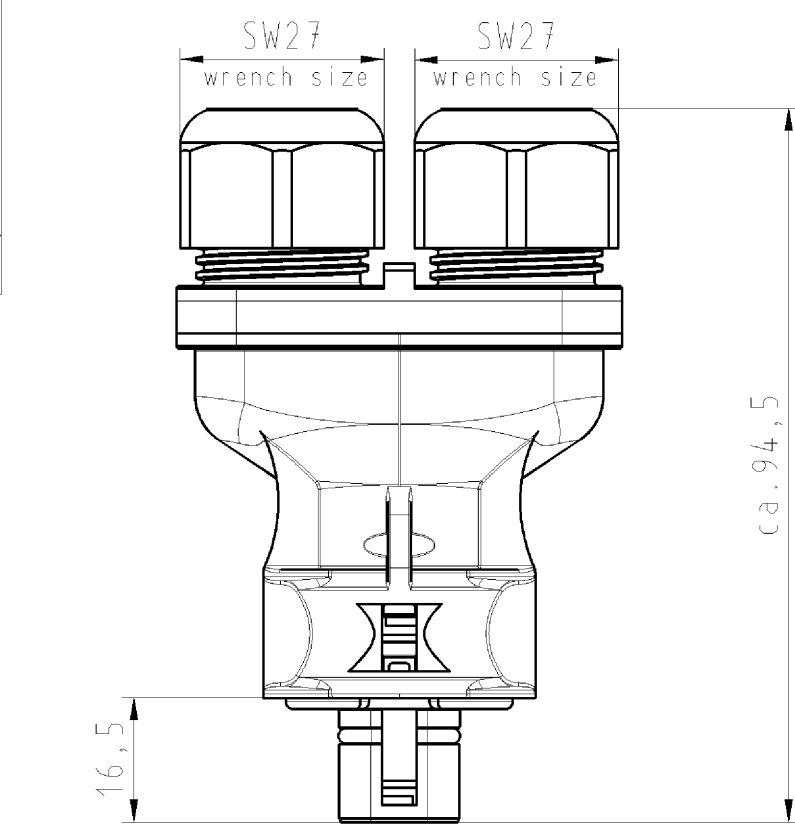

These dimensions will be especially checked at delivery
 Only inspection dimensions
 With ±/∅ needed dimensions are only valid for internal use

Diese Maße werden bei Abnahme besonders geprüft
 Ausschließlich Prüfmaße
 Mit ±/∅ gekennzeichnete Maße sind nur für interne Zwecke gültig

Auslieferungszustand
delivery status

Schnitt A-A
section A-A

M 1:2

Teile-Nr.	Farbe	Einz-Tl.-Nr.
96.032.4353.0	grau/grey_0
96.032.4353.1	schwarz/black_1

Tolerierung nach DIN 7167/Tolerance system acc. to DIN 7167. (This DIN-standard describes the envelope principle. According to the envelope principle the deviations of form and parallelism are limited by the size tolerances).		ja/yes <input checked="" type="checkbox"/> Stoffverbots- und Deklarationsliste nach UU-TQM-05/03 ist einzuhalten. Conformity with Wieland document UU-TQM-05/03 (list of prohibited / declarable hazardous substances) to be declared!	
Freitoleranz nach General tolerance	CAD - Zeichnung, keine manuellen Änderungen CAD - drawing, no manual modifications allowed	1. Verwendung: First Use:	Blatt: 1 von 1 Sheet: of 1
Zeichnung Nr./Drawing No.	Index	Maße in mm/Dimensions are in mm	
2008	Tag/Date	Name	T 96.032.4353.0 01K
gezeichnet drawn	07.10.	Schwabbauer	
geprüft checked	-	-	
Normgepr. Stand. check	-	-	
Vol.	mm ³ Ofl./Surf.	mm ²	Ersatz für/Replacement for: -
		Type	Benennung/Title
wieland Elektrische Verbindungen			MALE CONNECTOR WITH TWIN CORD GRIP STECKERTEIL MIT DOPPELZUGENTLA mit Schraubanschluss ohne Drahtschutz screw connection without wire protection
Index	Datum / Blatt Date / Sheet	Änderung/Revision	