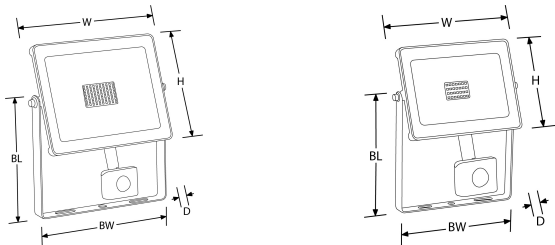

LUMINAIRES - PROJECTEURS EXTÉRIEUR

EN-FLH50P

Product Description:

Le QuaZarPIR™ incorpore la fonction de détection de mouvement au corps mince et populaire du QuaZar™. Equipé d'un capteur infrarouge déporté a été spécialement conçu pour aider réduire le déclenchement intempestif. La position et les fonctions peuvent tre entièrement ajustées pour convenir n'importe quelle application. Idéal pour les applications domestiques et commerciales, le QuaZarPIR™ est idéal pour l'éclairage de sécurité tout en réduisant les cots énergétiques.

Product Image:

Line Drawing

Product Specs:

Technology	LED	Input Voltage	180-265V AC
Lamp Base	Aucun	Positional Adjustment	Orientable
Number of LEDs	90	Luminaire Distribution	Direct
Lifetime L70 (hrs)	25.000	Dimmable	Non
IP Rating	IP65	IK Rating	IK08
Operating Env. Temp. (Min) °C	-30°C	Operating Env. Temp. (Max) °C	40°C
Optic Material	Verre	Power Factor	0.9
Height (mm)	175	Width (mm)	225
Weight (Kg)	1.254		