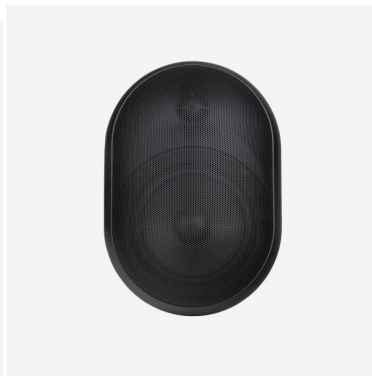

ADDITIONAL INFORMATION

Marque

Audiophony PA

PRODUIT(S) ASSOCIÉ(S)

[JAVA315W](#)

[JAVA530b](#)