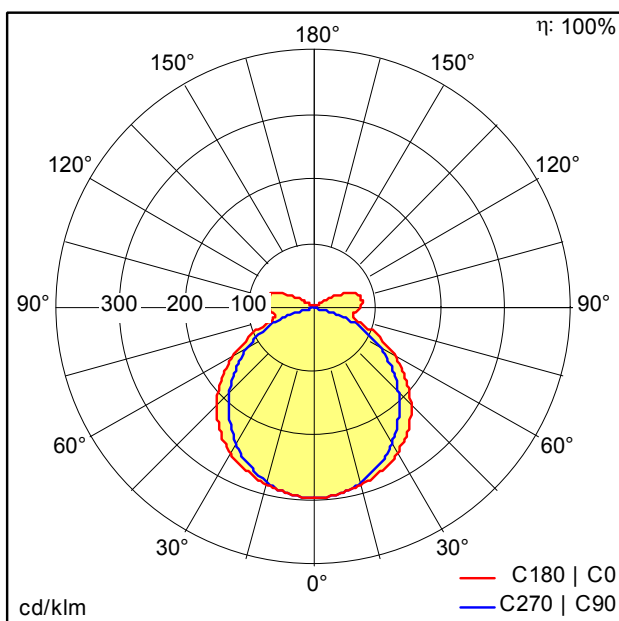

ZS_AMP_F_AMPHIBIA_NB.jpg

ZS_AMP_M_Amphibia.wmf

Courbe photométrique

STD - Standard

D45908_AMP_L_6400-840_PC_MB_LDO.ltd

- Source lumineuse: LED
- Flux lumineux du luminaire*: 6370 lm
- Efficacité lumineuse du luminaire*: 153 lm/W
- Indice min. de rendu des couleurs: 80
- Convertisseur: 1 x 28000655 LCA 50W 100-400mA one4all Ip PRE
- Température de couleur*: 4000 Kelvin
- Tolérance de la couleur (MacAdam intial): 3
- Durée de vie utile médiane*: L95 100000h à 40°C
- Puissance du luminaire*: 41,6 W
- Puissance de veille*: 0,2 W
- Equipement: MWCF graduable jusque 1%
- Catégorie de maintenance CIE 97: E - Fermé IP5X
- Taux de distorsion harmonique (THD): 8,00 %