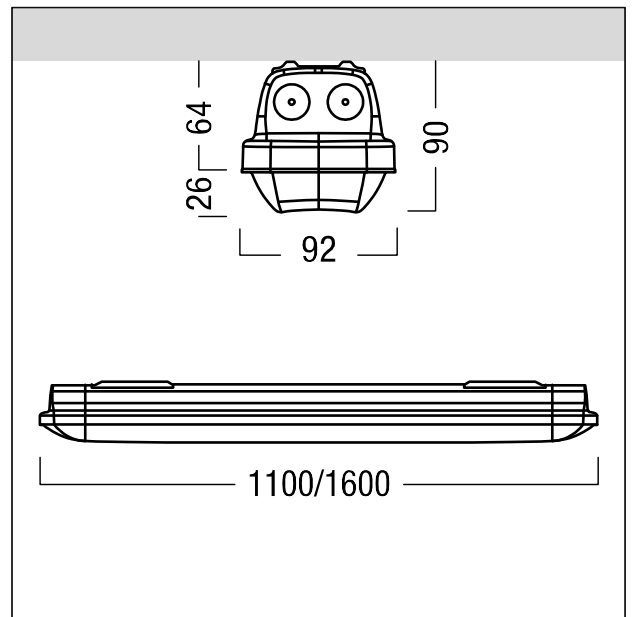

ZS_AMP_M_Amphibia.wmf