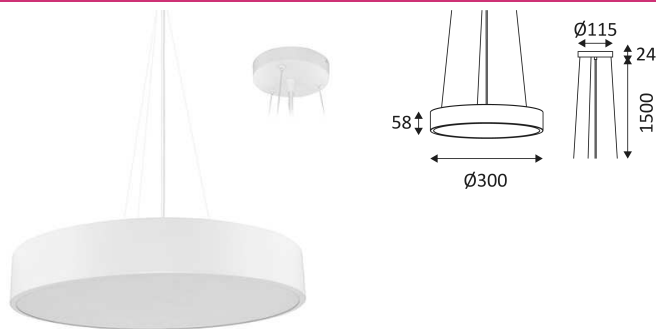

JUNE 1 P

- Suspension décorative.
- Diffuseur en PS opalin.
- 2700K, 3000K ou 4000K au choix via un interrupteur dans le luminaire.
- Livrée avec câbles de suspension blancs ou noirs (réglables 1.50m max), base ronde et câble d'alimentation blancs ou noirs.
- Convertisseur dimmable intégré dans l'appareil.
- Compatible avec variateur début et fin de phase.

Ce produit contient 1 source(s) lumineuse(s) d'efficacité énergétique F.

CODE	COULEUR	MATIÈRE	AC	LED	T° (K)	LED Lumen	System Lumen
SU15605	NOIR MAT	ALUMINIUM	AC 230V	18W	2700-3000-4000K	3300 Lm (4000K)	1775 Lm (4000K)
SU15630	BLANC MAT	ALUMINIUM	AC 230V	18W	2700-3000-4000K	3300 Lm (4000K)	1775 Lm (4000K)

NOIR MAT

BLANC MAT

Montage en suspension.

Usage intérieur uniquement.

Protection contre la pénétration des corps solides supérieurs à 1mm. Protection contre les projections d'eau.

Résistance : 0,23 Joule.

Produit à isolation principale qui comporte des dispositifs reliant l'ensemble de ses parties métalliques accessibles au conducteur de protection.