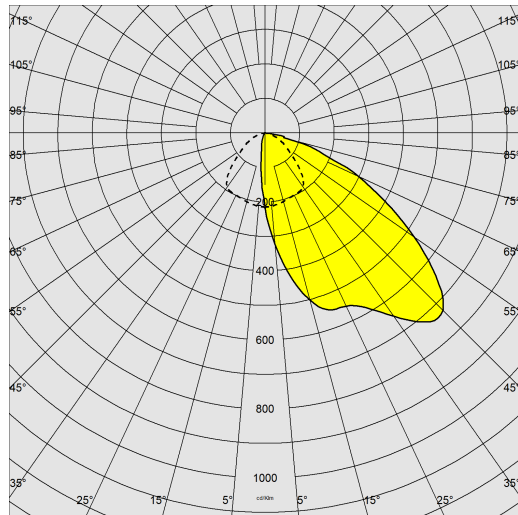

1898 - Rodio - COB asymétrique

Code: 414921-00

INFORMATIONS GÉNÉRALES

Article	1898 - Rodio - COB asymétrique
Code	414921-00

DIMENSIONS ET POIDS

Longueur (mm)	449 mm
Largeur (mm)	333 mm
Hauteur (mm)	77 mm
Poids (Kg)	5.425 kg

1898 - Rodio - COB asymétrique

Code: 414921-00

DONNÉES PHOTOMÉTRIQUES

Type distribution	Asymétrique
Source lumineuse	LED COB
CRI	80
Flux lumineux (sortant) (lm)	13326 lm
Puissance absorbée (totale) (W)	103 W
CCT	4000 K
Efficacité lumineuse (lm/W)	129 lm/W
Low Flicker	luminaire avec flicker très limité : lumière uniforme pour une plus grande sécurité visuelle.
Maintien du flux lumineux LED	50000 hr, L 80, B 20