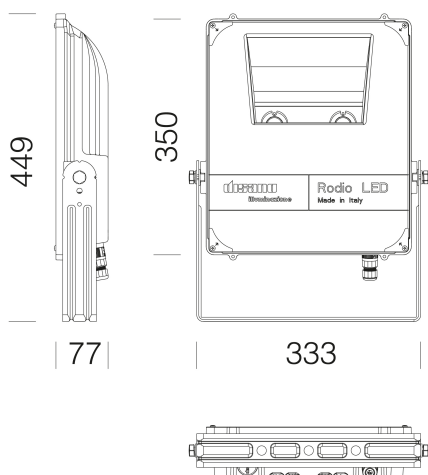

1898 - Rodio - COB asymétrique

Code: 414921-00

INFORMATIONS GÉNÉRALES

Article	1898 - Rodio - COB asymétrique
Code	414921-00

DIMENSIONS ET POIDS

Longueur (mm)	449 mm
Largeur (mm)	333 mm
Hauteur (mm)	77 mm
Poids (Kg)	5.425 kg

TÉLÉCHARGEMENT

MONTAGES

[InstructionsMontage Rodio 03-23.pdf](#)

DESSINS

[BIM 1898 Rodio COB - asym 04-23.zip](#)

[DessinTechnique 1898.dxf](#)

[DessinTechnique3D disano 1898 rodio.3ds](#)

Corps	aluminium moulé sous pression avec ailettes de refroidissement incorporées dans le capot.
Optique	aluminium 99,95 avec traitement PVD, en finition satinée.
Diffuseur	verre trempé épaisseur 5 mm résistant aux chocs thermiques et mécaniques (NF EN 12150-1/2001).
Dissipateur	le système de dissipation thermique a été tout spécialement mis au point pour faire fonctionner les LED à des bonnes températures, afin de garantir un rendement/une performance excellent/e et une longue durée de vie.
Peinture	phase de prétraitement superficiel du métal, couche de peinture poudre polyester résistante à la corrosion et au brouillard salin, stabilisée aux rayons UV.
Peinture spéciale (SUR DEMANDE)	sur demande : peinture NF EN ISO 9227, essais de corrosion en atmosphères artificielles, pour atmosphères agressives ou marines (littoral).
Couleur	Graphite
Matériel	<ul style="list-style-type: none">-étrier en acier galvanisé peint.-connectique rapide IP68.-protection conforme NF EN 61547 contre les surtensions.-soupape anticondensation.-joint en caoutchouc silicone-vis extérieures en acier inox