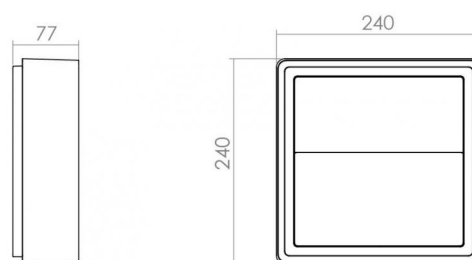

## Dimensions (mm)

Longueur (L): 240  
Largeur (W): 240  
Hauteur (H): 77  
Poids (brutto/netto): 1.9 / 1.9

7 0 2 1 9 8 6 0 5 2 6 6 4