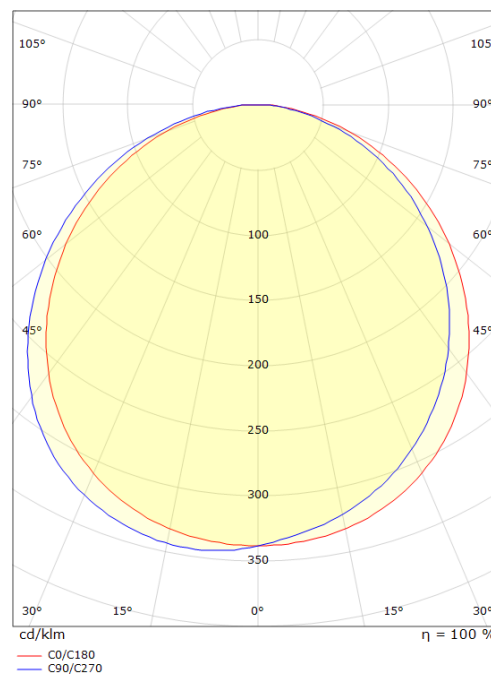

## Source lumineuse

Type de source lumineuse: LED  
Wattage: 6W  
System wattage: 6.0W  
Luminous flux: 300lm  
Efficacité: 50 lm/W  
Tension: 230V  
Température des couleurs: 3000K  
Rendu des couleurs (CRI): Ra>80  
Facteur MacAdams: SDCM: 3  
Durée de vie: L80/B20>50,000  
Light distribution: Directe  
Optique: Plastic Opal  
Faisceau: 110°

## Dimensions (mm)

Longueur (L): 240  
Largeur (W): 240  
Hauteur (H): 77  
Poids (brutto/netto): 1.9 / 1.9

7 0 2 1 9 8 6 0 5 2 6 6 4