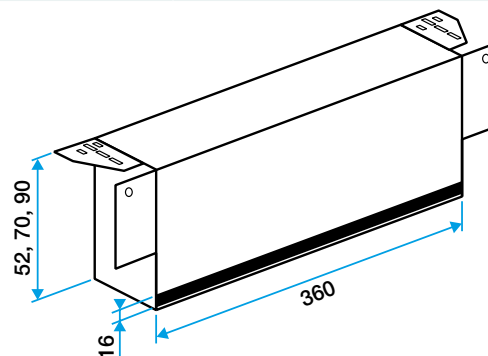

Manchon

11011361 MHF Standard 70x50 mm

Données dimensionnelles

Références	H (mm)	L (mm)	I (mm)
11011361	50	70	416

Visuel installation 1