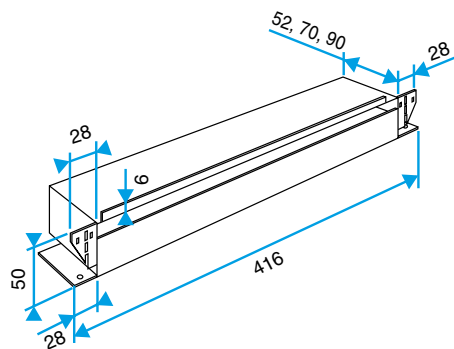

Services associés

Garantie 2 ans

Données générales

Références	Matière de l'isolant
11011361	-

Manchon

11011361 MHF Standard 70x50 mm

Données dimensionnelles

Références	H (mm)	L (mm)	I (mm)
11011361	50	70	416