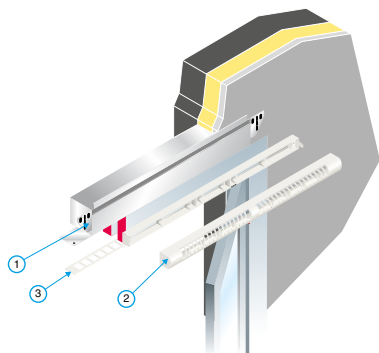

Principes de fonctionnement

MHF est placé dans l'isolant au-dessus de la fenêtre et permet de relier l'auvent ou flasque sur le montant de la fenêtre à l'entrée d'air côté intérieur.

Description produit

Le manchon MHF Standard placé dans l'isolant du mur au-dessus de la fenêtre permet de maintenir la même atténuation acoustique que les mêmes entrées d'air installées en menuiserie.

Domaines d'application

Habitat résidentiel collectif, Neuf, Rénovation, Locaux tertiaires

Mise en oeuvre

- fixé au dessus de la fenêtre et placé dans le doublage,
- le manchon MHF Standard permet le montage d'un auvent standard ou d'un flasque côté extérieur,
- et d'une entrée d'air autoréglable, hygroréglable ou fixe côté intérieur.
- Il est disponible en trois profondeurs différentes : 52, 70 ou 90 mm.

Manchon MHF standard

Visuel installation 1

Mise en œuvre manchon MHF standard