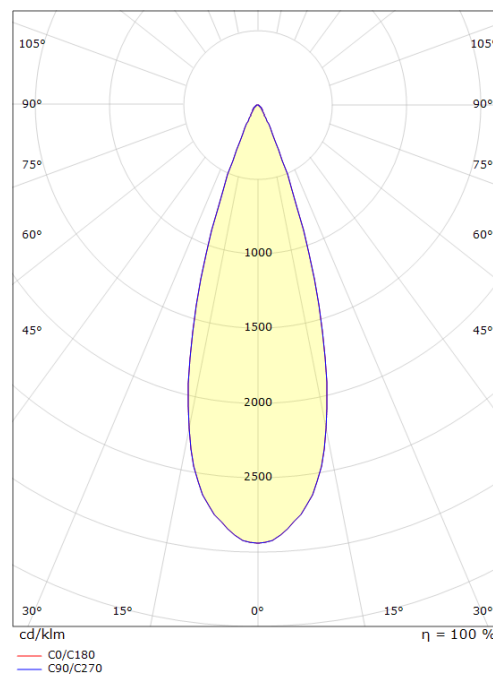

Hovden Mini Graphite

Codes-articles: **630001**
EAN: 7021986300017
SG code: 5046630001

Source lumineuse

Version: Mini
Type de source lumineuse: LED (non interchangeable)
Wattage: 8W
System wattage: 8.0W
Luminous flux: 550lm
Efficacité: 69 lm/W
Tension: 220-240V
Température des couleurs: 3000K
Rendu des couleurs (CRI): Ra>80
Facteur MacAdams: SDCM: 3
Durée de vie: L80/B20>50,000
Light distribution: Directe
Optique: Lentille
Faisceau: 36°

Embase: Aluminium
Couleur: Graphite
Optique: PMMA Polyméthacrylate de méthyle

Montage/Connexion

Montage: Surface, Outdoor
Câble: Câble 2m
Embrayage: Type F Schuko
Max. luminaires per circuit breaker: B10: 69, B16: 98, C10: 69, C16: 98

Dimensions (mm)

Longueur (L): 90
Largeur (W): 46
Hauteur (H): 100
Poids (brutto/netto): 0.46

Emballage

Dimensions de l'emballage: 150 x 110 x 65

7 0 2 1 9 8 6 3 0 0 1 7