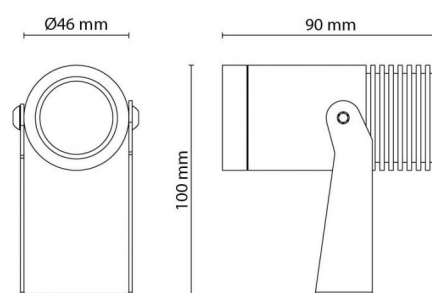

Embase: Aluminium
Couleur: Graphite
Optique: PMMA Polyméthacrylate de méthyle

Montage/Connexion

Montage: Surface, Outdoor
Câble: Câble 2m
Embrayage: Type F Schuko
Max. luminaires per circuit breaker: B10: 69, B16: 98, C10: 69, C16: 98

Dimensions (mm)

Longueur (L): 90
Largeur (W): 46
Hauteur (H): 100
Poids (brutto/netto): 0.46

Emballage

Dimensions de l'emballage: 150 x 110 x 65

7 0 2 1 9 8 6 3 0 0 1 7