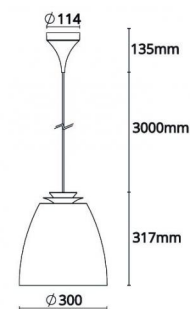

## Source lumineuse

Version: Maxi  
 Type de source lumineuse: LED (interchangeable)  
 Socket: E27 LED  
 Wattage: 15W  
 System wattage: 15.0W  
 Luminous flux: 840lm  
 Efficacité: 56 lm/W  
 Tension: 220-240V  
 Température des couleurs: 2700K  
 Rendu des couleurs (CRI): Ra>90  
 Facteur MacAdams: SDCM: 3  
 Durée de vie: L70/B50>50,000  
 Light distribution: Direct/Indirect  
 Optique: Plastic Opal  
 Faisceau: 104°

## Dimensions (mm)

Hauteur (H): 317  
 Diameter (D): 300  
 Poids (brutto/netto): 1.5

7 0 2 1 9 8 3 1 2 3 6 7 1