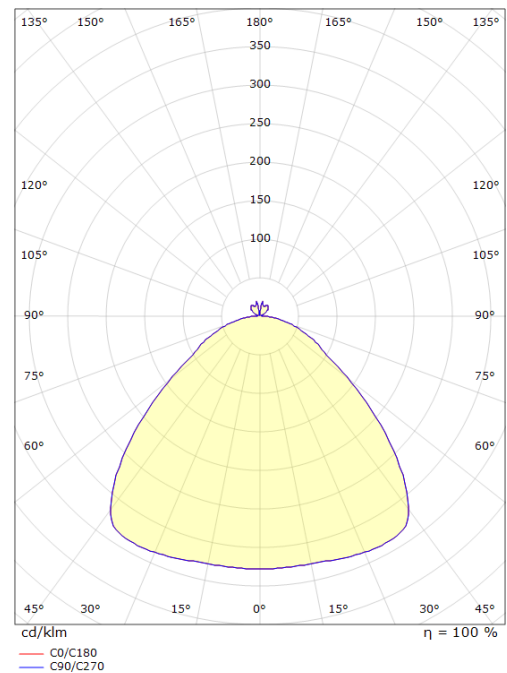

## Dimensions (mm)

Hauteur (H): 317  
 Diameter (D): 300  
 Poids (brutto/netto): 1.5

7 0 2 1 9 8 3 1 2 3 6 7 1