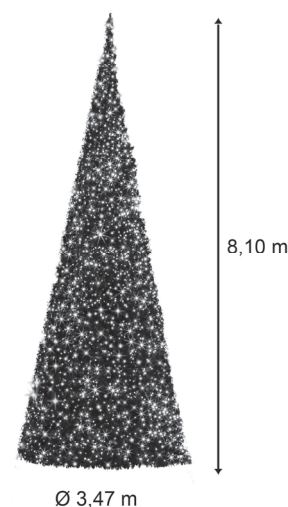

CARTON PCB

Quantité : **1**

Poids : **0,000**

Dimensions (L x l x h) : **0,00 x 0,00 x 0,00**

8 rue des Vignes, 10410 VILLECHETIF, France - Tél +33 (0)3 25 83 23 00 - Fax +33 (0)3 25 83 23 04 - commercial@festilight.fr - www.festilight.com
Tous droits réservés. Les dimensions et puissances de nos produits sont données à titre indicatif et peuvent subir des modifications. Visuels non contractuels.
Toute reproduction par quelque procédé que ce soit, doit être préalablement autorisée par FESTILIGHT. Ne pas jeter sur la voie publique.

©2023 Festilight (Comete v3.1.2306.073) • BA9 • 16/06/2023 11:39:24 • Document A_70226-9_FR.pdf • Page 1

FESTILIGHT
LIGHT UP YOUR LIFE !