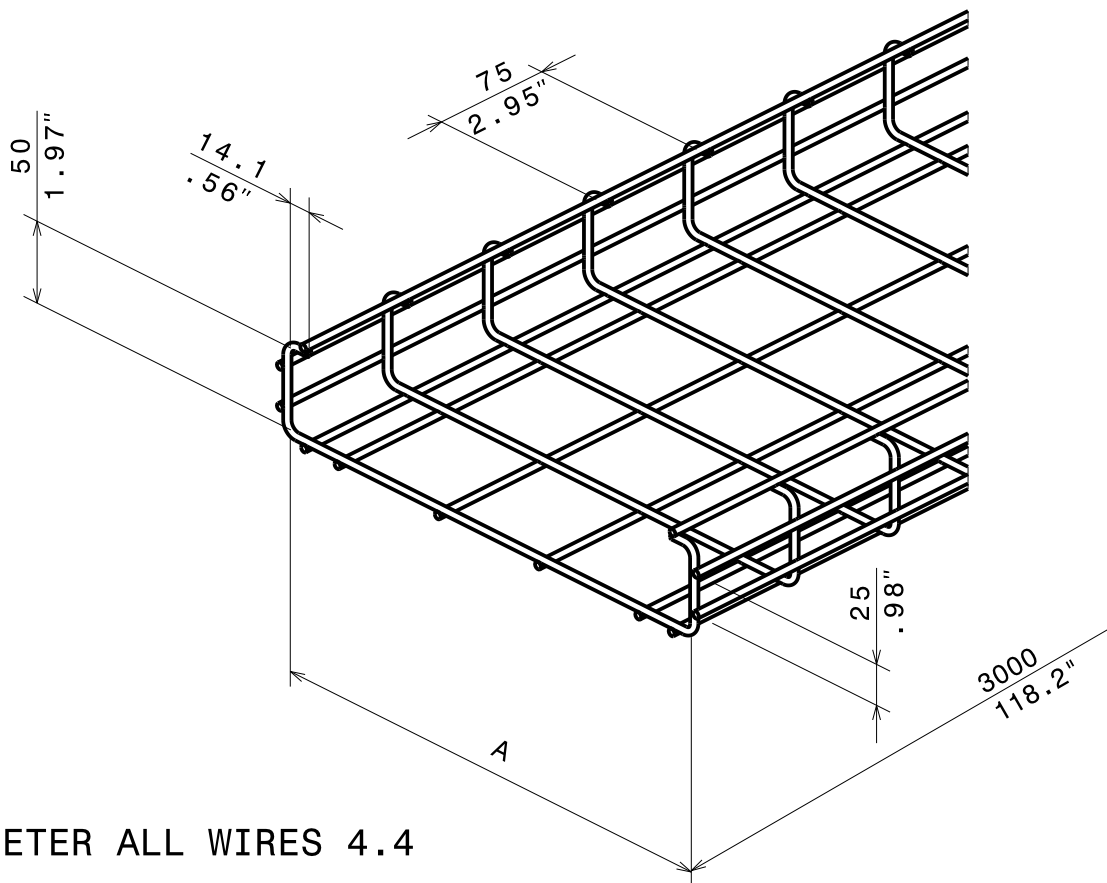

CABLOFIL CFC

INOX 304L

legrand | CABLE MANAGEMENT

FT0024-8

04-16

DIAMETER ALL WIRES 4.4

REF	CODE	POIDS kg / m	WEIGHT lb / ft	A mm	A inch
CFC 50	004 068	1.250	0.841	50	1.97
CFC 100	004 078	1.330	0.895	100	3.94
CFC 200	004 098	1.730	1.164	200	7.87
CFC 300	004 108	2.130	1.433	300	11.81
CFC 400	004 208	2.290	1.540	400	15.75