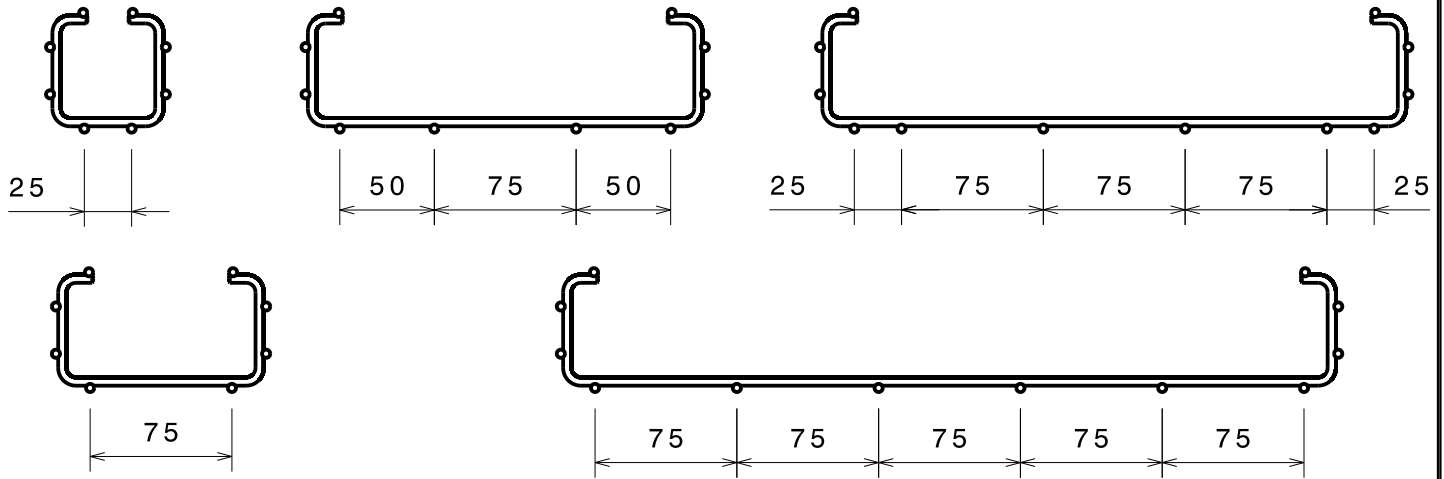

CABLOFIL CFC

INOX 304L

legrand | CABLE MANAGEMENT

FT0024-8

04-16

DIAMETER ALL WIRES 4.4

REF	CODE	POIDS kg / m	WEIGHT lb / ft	A mm	A inch
CFC 50	004 068	1.250	0.841	50	1.97
CFC 100	004 078	1.330	0.895	100	3.94
CFC 200	004 098	1.730	1.164	200	7.87
CFC 300	004 108	2.130	1.433	300	11.81
CFC 400	004 208	2.290	1.540	400	15.75