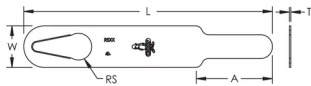

Le bord en biseau de l'ouverture en forme de goutte s'insère dans le fond du filet de filetage éliminant tout risque de mouvement pendant l'installation

Respecte la norme NFPA® et permet une fixation sûre dans les zones sismiques

CARACTÉRISTIQUES DU PRODUIT

Article Number: 590252

Material: Acier

Finish: Prégalvanisé

Longueur: 266,7-mm

Width: 44,5-mm

Épaisseur: 1,5-mm

Rod Size: 10 mm;13 mm;16 mm;19 mm

Hole Size: 28,6-mm

A: 82,3-mm

ADDITIONAL PRODUCT DETAILS

Add 2" to width of flange to determine minimum length strap required.

DIAGRAMS

AVERTISSEMENT

Les produits nVent doivent être installés et utilisés conformément aux consignes figurant dans les fiches d'instructions et les documents de formation des produits nVent. Les fiches d'instructions sont disponibles à l'adresse suivante: www.nvent.com et auprès de votre représentant du service client nVent. Une mauvaise installation, une utilisation incorrecte, une application erronée ou toute autre forme de non-respect scrupuleux des instructions et avertissements de nVent peuvent entraîner un dysfonctionnement du produit, des dommages matériels, des lésions corporelles graves et le décès et/ou annuler votre garantie.