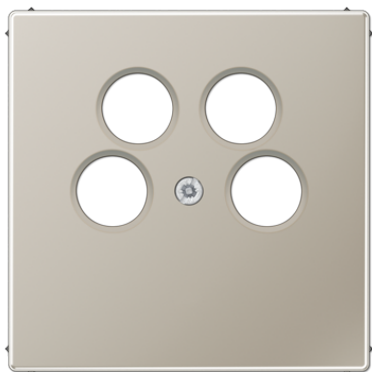

Fiche technique produit

Enjoliveur pour prise TV-FM-SAT, 4 connecteurs (Ankaro)

Numéro de référence

ES 2990-4 SAT2

Enjoliveur

pour prise TV-FM-SAT, 4 connecteurs (Ankaro)

Finitions métalliques

Couleur:
Métal INOX

Matériaux:
métal INOX 1.4303 X4 CrNi 18-12

P Possibilité de couleurs sur demande

L Gravure au laser possible