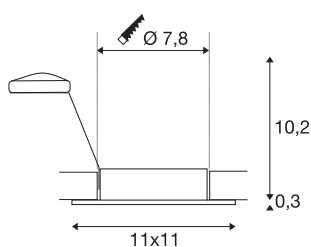

NEW TRIA 78 XL

encastré de plafond intérieur, simple, carré, noir mat, GU10/QPAR51, 50W max, clips ressorts

Cette version 230V de notre gamme d'encastres NEW TRIA a été fabriquée avec une collerette extra large afin de dissimuler les erreurs de coupe. Disponible en variantes blanc mat, noir mat et aluminium brossé, elle est proposée avec une collerette ronde ou carrée. La grande plage d'orientation et d'inclinaison du spot encastré vous assure un positionnement libre du faisceau lumineux, que vous choisissiez d'utiliser une source halogène ou LED Retrofit. L'installation s'effectue au moyen de clips ressorts intégrés. L'encastres NEW TRIA XL est livré prêt pour le raccordement direct à la tension alternative 230V.

INFORMATIONS TECHNIQUES

Réf.	113450
Nombre de douilles	1
Plage d'inclinaison	30 °
Plage de rotation horizontale	360 °
Orientable ou inclinable	Dispositif rotatif et pivotant
Code IP	IP 20
Montage	Encastrement
Détails de montage	Plafond
Tension nominale primaire	220-240V ~50/60Hz
Classe de protection	I
Puissance en watts	50 W
Coloris	noir
Sortie lumineuse	direct
Longueur	11 cm
Largeur	11 cm
Hauteur	10.5 cm
Poids net	0.221 kg
Poids brut	0.268 kg
Forme de découpe	rond
Profondeur d'encastrement	12 cm
Diamètre d'encastrement	7.8 cm
Page du BIG WHITE	351