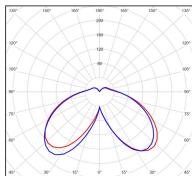

## Données techniques

Tension nominale	230V AC
Plage de tension d'entrée	120 - 277 V AC
Driver output	-
Alimentation output	-
Classe	1
IP	65
IK	-
Diffuseur	PMMA opale
Paralume	-
Source	Module LED intégré
Température de couleur réelle	4000°K neutral white
Flux total sortant	2693 lm
Consommation totale	37,4 W
Classe énergétique	A++ / A
Efficacité lumineuse	72
IRC	74
SDCM	-
Espacement conseillé	10 m
(PMR Emoy - 20 lux)	
Hauteur de placement	3,5 m
Largeur du placement	3,5 m
Optique	-
Dimmable	Non
Ta	-
Durée de vie LED	50000 h (L90/B50)
Plage de température ambiante	-10 ~50°C
UGR	-
ULR	-
Groupe de risque photobiologique	IEC/EN 62471
Distorsion harmonique THDI	-
Fixation	Tige de scellement sur demande
Détection	Non
Avec prise IP55	Non

## Données logistiques

Dimensions du modèle	H.1004 L.364 P.364
Poids net	0.000 Kg
Poids brut	0.000 Kg
Dimensions colis 1	H.420 L.420 P.890
Dimensions colis 2	H.350 L.350 P.260