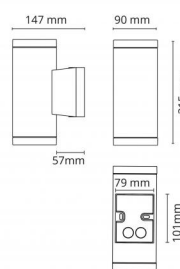

### Montage/Connexion

Montage: Surface, Indoor / Outdoor  
 Embayage: Bornier sans vis

### Dimensions (mm)

Largeur (W): 90  
 Hauteur (H): 215  
 Depth (D): 147  
 Poids (brutto/netto): 1.33

### Emballage

Dimensions de l'emballage: 160 x 100 x 230

7 0 2 1 9 8 6 1 1 6 9 2 2