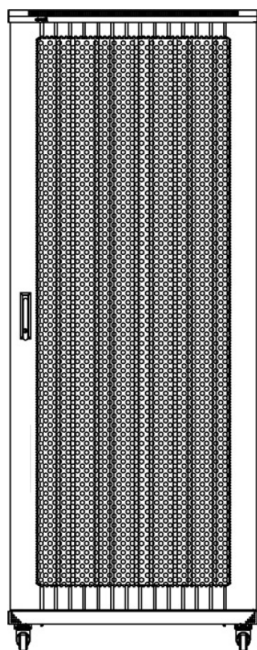

Référence du produit: 542-4766-WDBN-BK

Normes applicables

Norme	Détails
ANSI/EIA-310-E	La norme de l'association Electronic Industries Association pour l'espace horizontal, l'espace entre les orifices verticaux, l'ouverture de baie et la largeur du panneau avant.
BS EN 60297-3-100:2009	Structures mécaniques pour équipement électronique. Dimension de structures mécaniques des séries 482,6 mm (19 po) Dimensions de base des panneaux avant, sous-baies, châssis, baies et armoires
DIN 41494 Parties 1 et 7	Baies à montage sur panneau pour matériel électronique ; baies et panneaux, dimensions ; dimensions des armoires et séries de baies

Images du produit

Four-way brush entry roof panel

Quick-slam latch side panels

Swing handle wave vented front door

Wardrobe vented rear doors

Large base entry

U height profile markings

Référence du produit: 542-4766-WDBN-BK

Dessins de produits

Front

Side

Rear

Roof

Base

Base Cut Out Dimensions

- 380 mm Wide
- by
- 276 mm Deep (600 mm deep rack)
- 476 mm Deep (800 mm deep rack)
- 676 mm Deep (1000 mm deep rack)