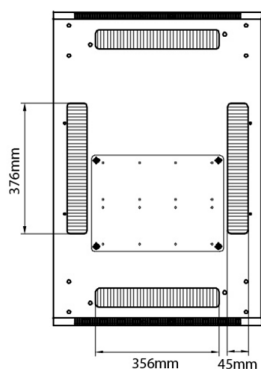

Caractéristiques du produit

Élément	Valeur
niveau de montage	avant et arrière
finition de la barre profilée	en forme de L
nombre de portes	2
type d'aération	passif
largeur	600 mm
hauteur	2207 mm
profondeur	600 mm
dimension (modulaire)	482,6 mm (19 pouces)

Spécifications supplémentaires

Caractéristiques	Valeurs
Matériau	Acier laminé à froid SPCC
Profilés de montage de 19 pouces	2,0 mm d'épaisseur
Panneaux latéraux	1,0 mm d'épaisseur
Autre	1,2 mm d'épaisseur
Porte avant	Serrure avec poignée
Porte arrière	Serrure avec poignée
Verrouillage des panneaux latéraux	Serrure à barillet 1 point
Hauteur supplémentaire pieds de levage	50-80 mm
Hauteur supplémentaire de roulettes	70 mm

Référence du produit: 542-4766-WDBN-BK

Normes applicables

Norme	Détails
ANSI/EIA-310-E	La norme de l'association Electronic Industries Association pour l'espace horizontal, l'espace entre les orifices verticaux, l'ouverture de baie et la largeur du panneau avant.
BS EN 60297-3-100:2009	Structures mécaniques pour équipement électronique. Dimension de structures mécaniques des séries 482,6 mm (19 po) Dimensions de base des panneaux avant, sous-baies, châssis, baies et armoires
DIN 41494 Parties 1 et 7	Baies à montage sur panneau pour matériel électronique ; baies et panneaux, dimensions ; dimensions des armoires et séries de baies

Dessins de produits

Front

Side

Rear

Roof

Base

Base Cut Out Dimensions

- 380 mm Wide
- by
- 276 mm Deep (600 mm deep rack)
- 476 mm Deep (800 mm deep rack)
- 676 mm Deep (1000 mm deep rack)