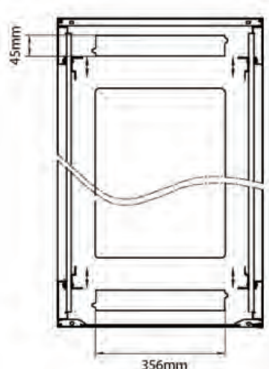

Référence du produit: 542-4766-WDBN-BK

Normes applicables

Norme	Détails
ANSI/EIA-310-E	La norme de l'association Electronic Industries Association pour l'espace horizontal, l'espace entre les orifices verticaux, l'ouverture de baie et la largeur du panneau avant.
BS EN 60297-3-100:2009	Structures mécaniques pour équipement électronique. Dimension de structures mécaniques des séries 482,6 mm (19 po) Dimensions de base des panneaux avant, sous-baies, châssis, baies et armoires
DIN 41494 Parties 1 et 7	Baies à montage sur panneau pour matériel électronique ; baies et panneaux, dimensions ; dimensions des armoires et séries de baies

Dessins de produits

Front

Side

Rear

Roof

Base

Base Cut Out Dimensions

- 380 mm Wide
- by
- 276 mm Deep (600 mm deep rack)
- 476 mm Deep (800 mm deep rack)
- 676 mm Deep (1000 mm deep rack)