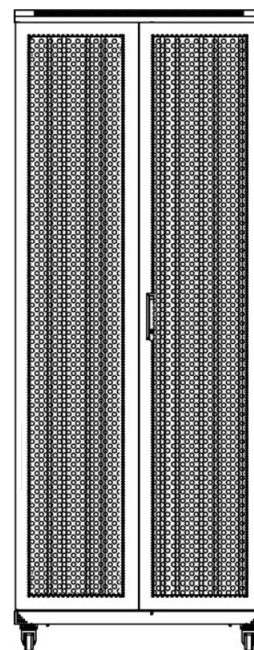

Caractéristiques du produit

Élément	Valeur
niveau de montage	avant et arrière
finition de la barre profilée	en forme de L
nombre de portes	2
type d'aération	passif
largeur	600 mm
hauteur	2207 mm
profondeur	600 mm
dimension (modulaire)	482,6 mm (19 pouces)

Référence du produit: 542-4766-WDBN-BK

Normes applicables

Norme	Détails
ANSI/EIA-310-E	La norme de l'association Electronic Industries Association pour l'espace horizontal, l'espace entre les orifices verticaux, l'ouverture de baie et la largeur du panneau avant.
BS EN 60297-3-100:2009	Structures mécaniques pour équipement électronique. Dimension de structures mécaniques des séries 482,6 mm (19 po) Dimensions de base des panneaux avant, sous-baies, châssis, baies et armoires
DIN 41494 Parties 1 et 7	Baies à montage sur panneau pour matériel électronique ; baies et panneaux, dimensions ; dimensions des armoires et séries de baies

Images du produit

Four-way brush entry roof panel

Quick-slam latch side panels

Swing handle wave vented front door

Wardrobe vented rear doors

Large base entry

U height profile markings

Référence du produit: 542-4766-WDBN-BK

Dessins de produits

Front

Side

Rear

Roof

Base

Base Cut Out Dimensions

- 380 mm Wide
- by
- 276 mm Deep (600 mm deep rack)
- 476 mm Deep (800 mm deep rack)
- 676 mm Deep (1000 mm deep rack)