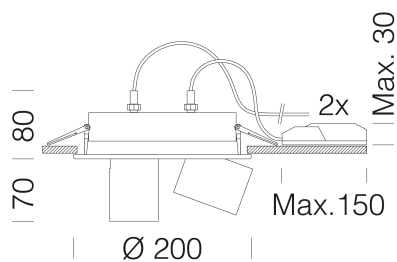

Asso D 4 - small

Code: 22043912-1241

TÉLÉCHARGEMENT

MONTAGES

[InstructionsMontage ASSO D REV2.pdf](#)

DESSINS

[DessinTechnique assod4.dxf](#)

MATÉRIAUX ET COULEURS

Corps	aluminium moulé sous pression.
Optique	aluminium glacé haute performance, anti-éblouissement.
Peinture	poudre à base de résine époxy-polyester résistante aux rayons UV.
Couleur	Blanc
Matériel	ressorts de fixation au faux-plafond en fil d'acier galvanisé.

NORMES ET CONFORMITÉ

Classe de sécurité photobiologique	RG0
Marquages et essais	CE
Normes de référence	NF EN 60598-1. Degré de protection selon la norme NF EN 60529.

GARANTIE

Garantie après-vente	2 yr