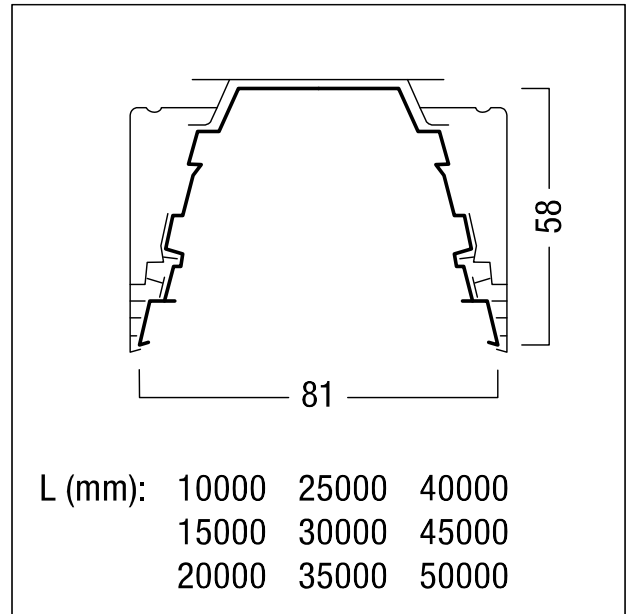

ZS_TRS_M_TPE-Dichtung.wmf