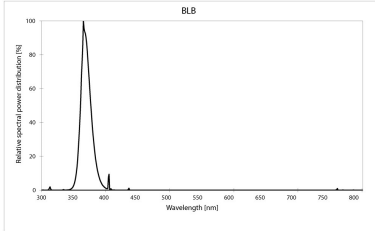

Blacklight BL368 Toughcoat T8

F15W T8 BL368 Toughcoat™

0000124

Couleur de lumière	BL368 lumière noire
Ajustement de la température de couleur	Non

Caractéristiques électriques

Puissance (W)	15.00
Actuel (A)	0.310
Alimentation/Tension secteur - min (V)	46.0
Alimentation/Tension secteur - max (V)	64.0
Ballast requis	Oui
Dimmable	Non
Type de contrôle	N/A
Courant driver (mA)	310

Durée de vie

Durée de vie moyenne (nominal) (hr)	14000

Données physiques

Longueur (mm)	450.0
Diamètre nominal produit (mm)	26
Longueur de culot à culot (mm) - A	437.4
Longueur de culot à broche Min-Max - B	442.1-444.5
Longueur max. de la lampe (mm) C/L	451.6
Diamètre max. de la lampe (mm) - D	28.0
Poids (kg)	0.082

Emballage

Type d'emballage	Carton
Code EAN	5410288001241
Longueur simple de l'emballage (cm)	45.2
Largeur unitaire de l'emballage (cm)	2.9
Profondeur emballage unitaire (cm)	2.8
DUN14 (intérieur)	15410288001248
unités par emballage extérieur	25
Longueur / hauteur de l'emballage extérieur (cm)	48.0
largeur de l'emballage extérieur (cm)	15.5
Profondeur de l'emballage extérieur (cm)	15.0

Sécurité

Contenu en mercure de la lampe (mg)	9.0
Condition de fonctionnement optimal (° C)	-15-40
Consignes de nettoyage en cas de bris	Applicable
Recommandation pour l'élimination en fin de vie	Applicable
Lampe à objectif spécial	Oui
Usage prévu	Flykilling - Insect attraction
Ne convient pas à l'éclairage résidentiel	Non
Message de sécurité	Ne convient pas à un usage domestique

Blacklight BL368 Toughcoat T8 *F15W T8 BL368 Toughcoat™* 0000124

PHOTOMÉTRIE

SCHÉMAS TECHNIQUES