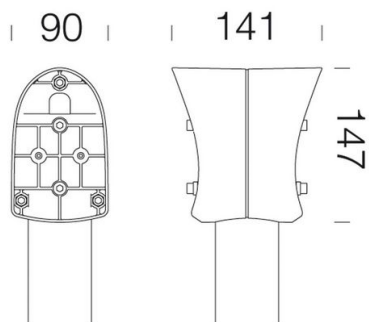

### DIMENSIONS ET POIDS

|               |          |
|---------------|----------|
| Longueur (mm) | 147 mm   |
| Largeur (mm)  | 90 mm    |
| Hauteur (mm)  | 141 mm   |
| Poids (Kg)    | 1.751 kg |

453 Raccord mât double