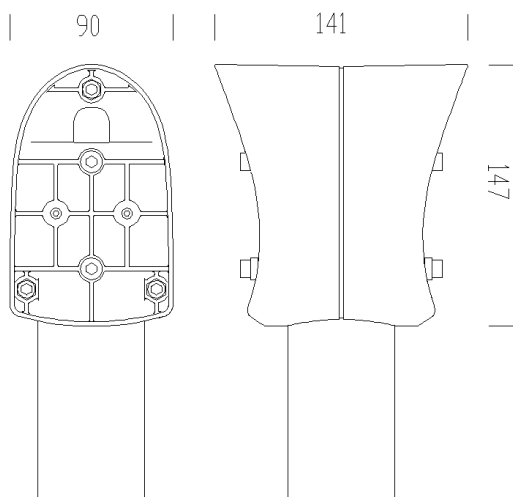

453 - Raccord mât double

Code: 991255-00

MATÉRIAUX ET COULEURS

Corps	en nylon chargé en f.v. pour installation sur mât $\varnothing$ 60.
Couleur	Argent sablé

NORMES ET CONFORMITÉ

Marquages et essais	CE

GARANTIE

Garantie après-vente	2 yr

TÉLÉCHARGEMENT

DESSINS

DessinTechnique 453.dxf