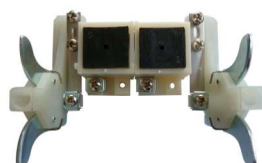

Grouppi pour platines types A, B & AI

Grouppi for A, B & AI types panels

Réf. / P/N	632xx1	632xx0
Désignation Designation	Grouppi pour platine 1 rangée Grouppi for 1 collumn panel	Grouppi pour platine 2 rangées Grouppi for 2 collumns panel
Caractéristiques / Features	• Réf. 632010 : Grouppi de 1 bouton / Module of 1 button • Réf. 632021 : Grouppi de 2 boutons / Module of 2 buttons • Réf. 632041 : Grouppi de 4 boutons / Module of 4 buttons • Réf. 632061 : Grouppi de 6 boutons / Module of 6 buttons • Réf. 632081 : Grouppi de 8 boutons / Module of 8 buttons • Réf. 632101 : Grouppi de 10 boutons / Module of 10 buttons	• Réf. 632020 : Grouppi de 2 boutons / Module of 2 buttons • Réf. 632040 : Grouppi de 4 boutons / Module of 4 buttons • Réf. 632060 : Grouppi de 6 boutons / Module of 6 buttons • Réf. 632080 : Grouppi de 8 boutons / Module of 8 buttons • Réf. 632100 : Grouppi de 10 boutons / Module of 10 buttons • Réf. 632120 : Grouppi de 12 boutons / Module of 12 buttons • Réf. 632140 : Grouppi de 14 boutons / Module of 14 buttons • Réf. 632160 : Grouppi de 16 boutons / Module of 16 buttons • Réf. 632180 : Grouppi de 18 boutons / Module of 18 buttons • Réf. 632200 : Grouppi de 20 boutons / Module of 20 buttons • Réf. 632220 : Grouppi de 22 boutons / Module of 22 buttons Pour les grouppis plus grandes, nous consulter / For other goupis, contact us