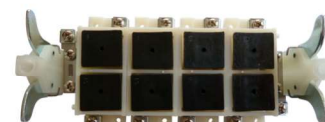

Grouppi pour platines types A, B & AI

Grouppi for A, B & AI types panels

Réf. / P/N	632xx1	632xx0
Désignation Designation	Grouppi pour platine 1 rangée Grouppi for 1 collumn panel	Grouppi pour platine 2 rangées Grouppi for 2 collumns panel
Caractéristiques / Features	• Réf. 632010 : Grouppi de 1 bouton / Module of 1 button • Réf. 632021 : Grouppi de 2 boutons / Module of 2 buttons • Réf. 632041 : Grouppi de 4 boutons / Module of 4 buttons • Réf. 632061 : Grouppi de 6 boutons / Module of 6 buttons • Réf. 632081 : Grouppi de 8 boutons / Module of 8 buttons • Réf. 632101 : Grouppi de 10 boutons / Module of 10 buttons	• Réf. 632020 : Grouppi de 2 boutons / Module of 2 buttons • Réf. 632040 : Grouppi de 4 boutons / Module of 4 buttons • Réf. 632060 : Grouppi de 6 boutons / Module of 6 buttons • Réf. 632080 : Grouppi de 8 boutons / Module of 8 buttons • Réf. 632100 : Grouppi de 10 boutons / Module of 10 buttons • Réf. 632120 : Grouppi de 12 boutons / Module of 12 buttons • Réf. 632140 : Grouppi de 14 boutons / Module of 14 buttons • Réf. 632160 : Grouppi de 16 boutons / Module of 16 buttons • Réf. 632180 : Grouppi de 18 boutons / Module of 18 buttons • Réf. 632200 : Grouppi de 20 boutons / Module of 20 buttons • Réf. 632220 : Grouppi de 22 boutons / Module of 22 buttons Pour les grouppis plus grandes, nous consulter / For other goupis, contact us