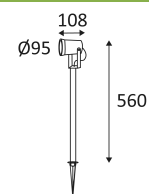

BRONTES P GU10

- Projecteur d'accentuation.
- Câble 1.50m et piquet à enterrer inclus.

CODE	COULEUR	MATIÈRE	SOCKET	AC	Watt Max	LAMPE
OU31324	ANTHRACITE	FONTE D'ALUMINIUM	GU10	AC 230V	35W	PAR16

Montage sur le sol uniquement.

Usage extérieur.

Etanchéité aux poussières. Protection contre les jets d'eau.

Résistance : 0,70 Joule.

Produit à isolation principale qui comporte des dispositifs reliant l'ensemble de ses parties métalliques accessibles au conducteur de protection.

Orientation verticale possible du luminaire pour un maximum de 90°.

Orientation horizontale possible du luminaire pour un maximum de 355°.

Homologation CE.

Testé à 650°.

Garantie 3 ans.

Source remplaçable par un end-user.