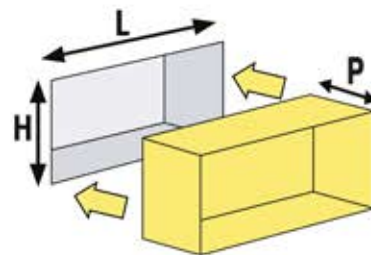

ASPIRATION CENTRALISEE

Série SAPHIR 180 - 300 - 700

■ Conception du réseau d'aspiration

Prises carrée et rectangulaire

Référence kit prise	Code kit	Contact filaire avec bornier	Prise et boîtier	Accessoires	Encastrement L x H x P (mm)
KIT PC.AC	620 012	oui	1 carrée	<ul style="list-style-type: none"> • 1 raccord coudé • 1 raccord droit • 1 prolongateur 	70 x 70 x 33
KIT PR.AC	620 013	oui	1 rectangulaire	<ul style="list-style-type: none"> • 1 raccord coudé • 1 raccord droit • 1 prolongateur 	100 x 70 x 33