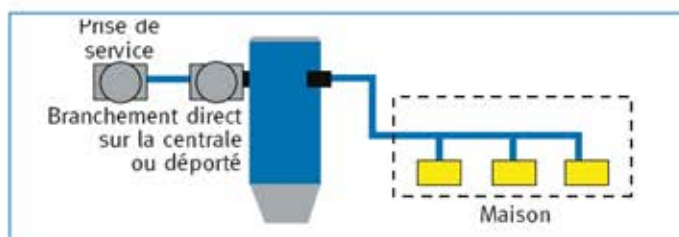

Plinthe aspirante ramasse-miettes

Référence kit prise	Code kit	Contact filaire à vis	Prise	Accessoires
KIT PA.AC	620 015	oui	1	<ul style="list-style-type: none"> • 1 flexible • 2 colliers

Prise de service

Référence kit prise	Code kit	Contact filaire à vis	Prise	Accessoires
KIT PS.AC	620 014	oui	1	<ul style="list-style-type: none"> • 1 dérivation à 90° • 1 collier

Raccordement-type de la prise de service