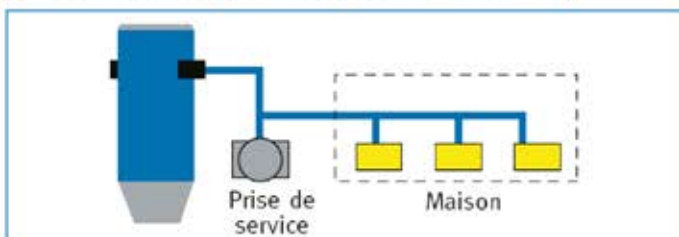

Raccordement-type de la prise de service

■ Kits filaires de branchement des prises (pas nécessaire avec SAPHIR RADIO)

Référence kit prise	Code kit	Fils 2 x 0,22 mm²	Colliers rilsan
KIT F.AC 50	620 017	50 m	25
KIT F.AC 25	620 018	25 m	13