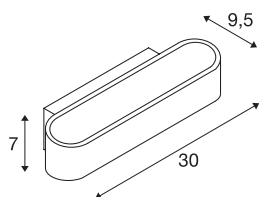

ASSO 300

applique intérieure, alu brossé/blanc, LED, 12W, 3000K

L'applique en saillie marquante LED UP/DOWN ASSO 300 dispose de deux puissantes COB LED très modernes qui délivrent indirectement leur lumière blanc chaud. Elle convient ainsi parfaitement pour un éclairage sans éblouissement des escaliers, des accès et des pièces. Le convertisseur à courant constant intégré dans la patère permet un raccordement direct à la tension secteur 230V. Ce luminaire comprend des modules à LED intégrés.

INFORMATIONS TECHNIQUES

Réf.	151275
Nombre de sorties lumineuses différentes	1
Code IP	IP 20
Montage	En saillie
Détails de montage	Applique
Variable	Oui
Technologie de variation de l'éclairage	Variateur en fin de phase
Tension nominale primaire	220-240V ~50/60Hz
Courant / tension secondaire	500 mA
Classe de protection	I
Puissance en watts	12 W
Hauteur du courant d'appel	10 A
Durée du courant d'appel	40 µs
Effet stroboscopique (SVM)	0.02
Lumen	975 lm
Température de couleur	3000 Kelvin
Coloris	alu
IRC	80
Données LXXBXX	L70B50
Durée de vie	30000 h
Répartition de l'intensité lumineuse	symétrique
Sortie lumineuse	direct - indirect

Source Lumineuse

916412	
--------	---

Largeur	30 cm
Hauteur	7 cm
Profondeur	9.5 cm
Poids net	1.059 kg
Poids brut	1.334 kg
Page du BIG WHITE	201