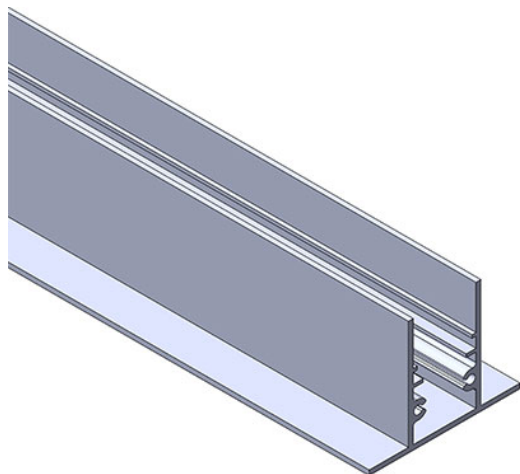

Référence: 89974

HR-ALU - profil d'encastrement 2m aluminium

- Couleur visible du produit : aluminium
- Matériau : aluminium
- Mode de pose/installation : encastré
- Type de fixation : profil d'encastrement
- Longueur du produit : 200cm
- Disponible en sur-mesure jusqu'à 300cm
- Pour installation des réglottes LED.