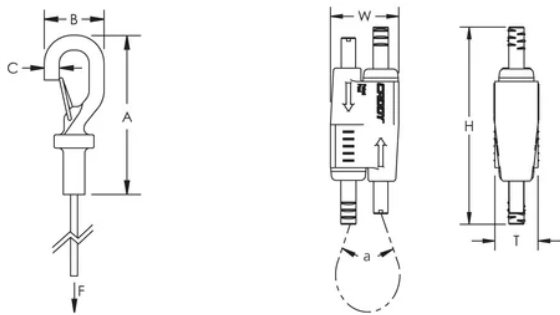

Facile à décrocher pour des applications nécessitant de l'entretien

Une fermeture ressort sécurise la connexion

Passer le câble dans un trou et utiliser le col du crochet comme butée

Également disponible dans une configuration en forme d' Y

Wire Rope Length: 10 m

A: 57-mm

B: 22-mm

C: 5,5-mm

Height: 55-mm

Width: 19-mm

Épaisseur: 12,5-mm

Angle: 90 ° max

## DIAGRAMS